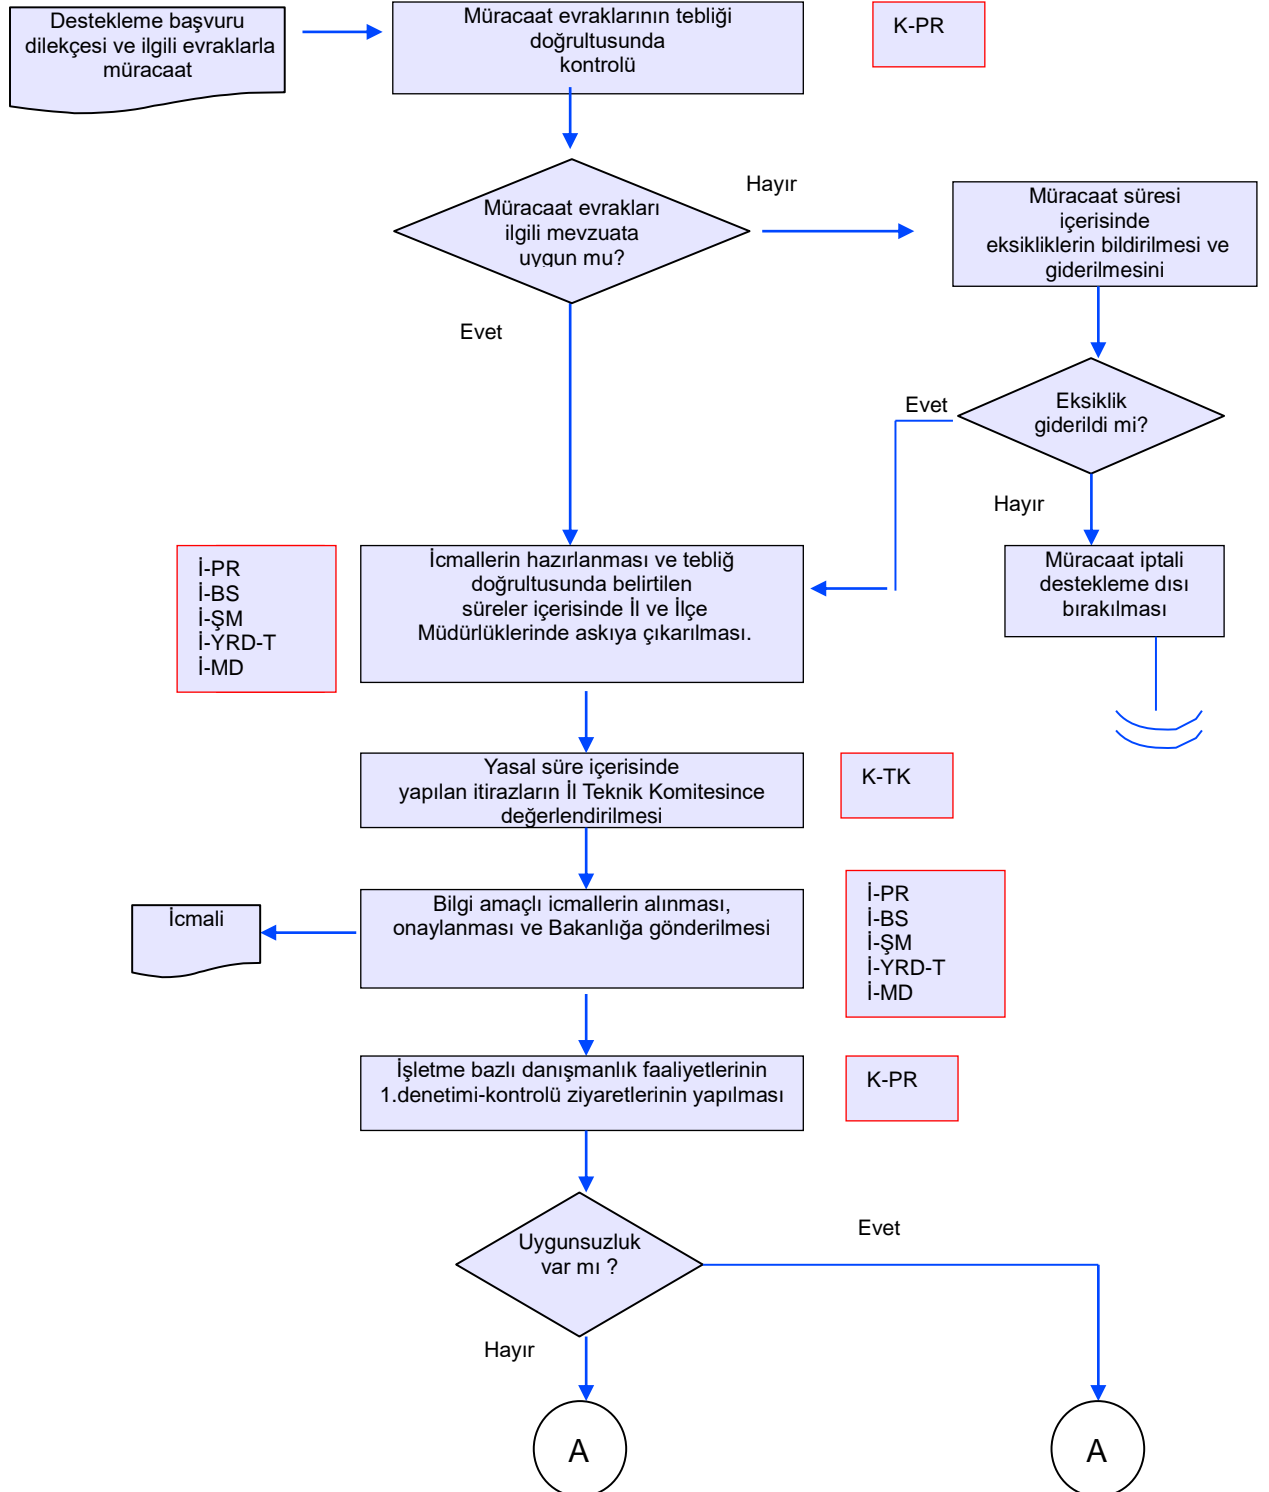

## İŞ AKIŞ ŞEMASI

Revizyon No:

003

Revizyon Tarihi:

19.10.2016

BİRİM : TARIMSAL YAYIM VE DANIŞMANLIK BİRİM VE PERSONELİ

ŞEMA NO : GTHB.31.İLM.İKS.ŞMA.04/012

ŞEMA ADI : TARIMSAL YAYIM VE DANIŞMANLIK DESTEKLENMESİ