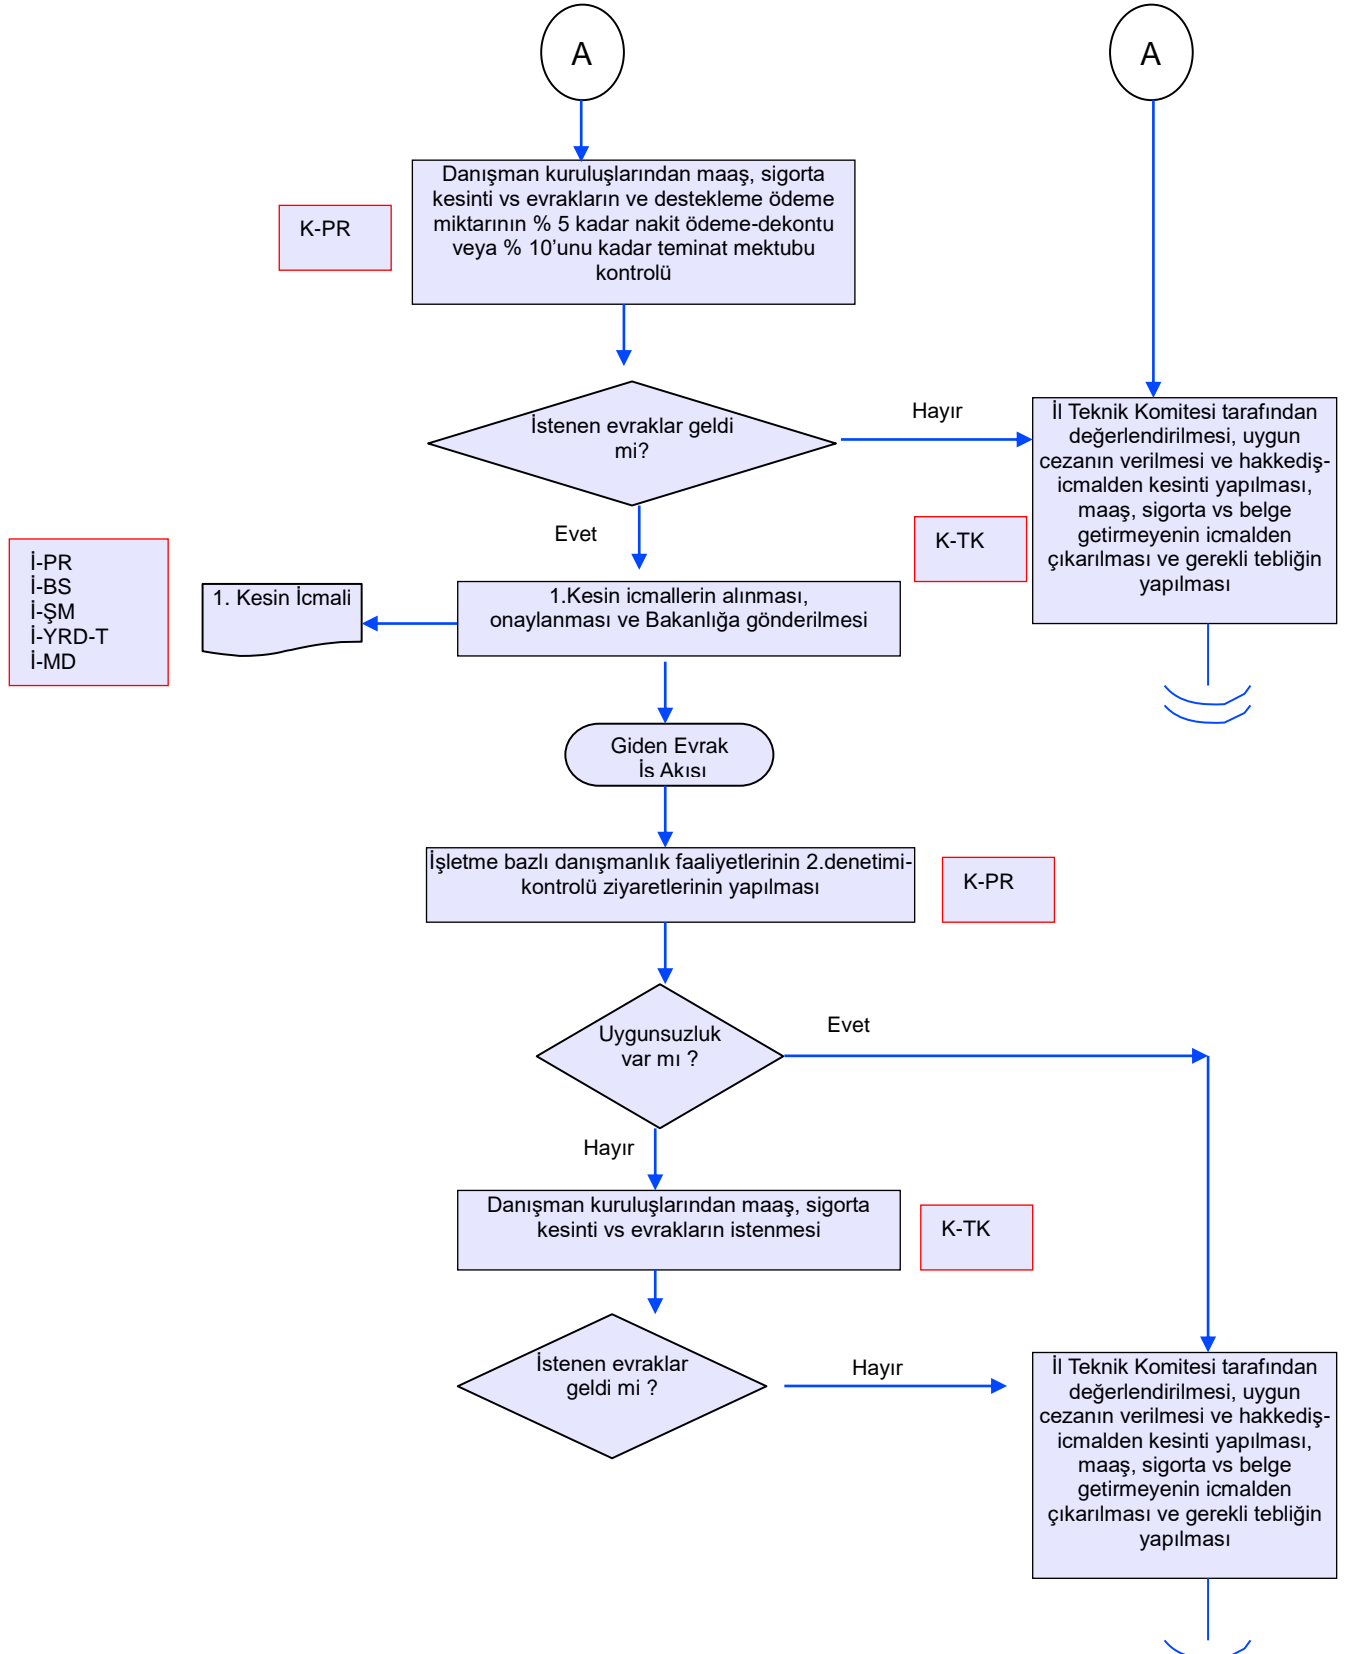

## İŞ AKIŞ ŞEMASI

Revizyon No:

003

Revizyon Tarihi:

19.10.2016

BİRİM : TARIMSAL YAYIM VE DANIŞMANLIK BİRİM VE PERSONELİ

ŞEMA NO : GTHB.31.İLM.İKS.ŞMA.04/012

ŞEMA ADI : TARIMSAL YAYIM VE DANIŞMANLIK DESTEKLENMESİ