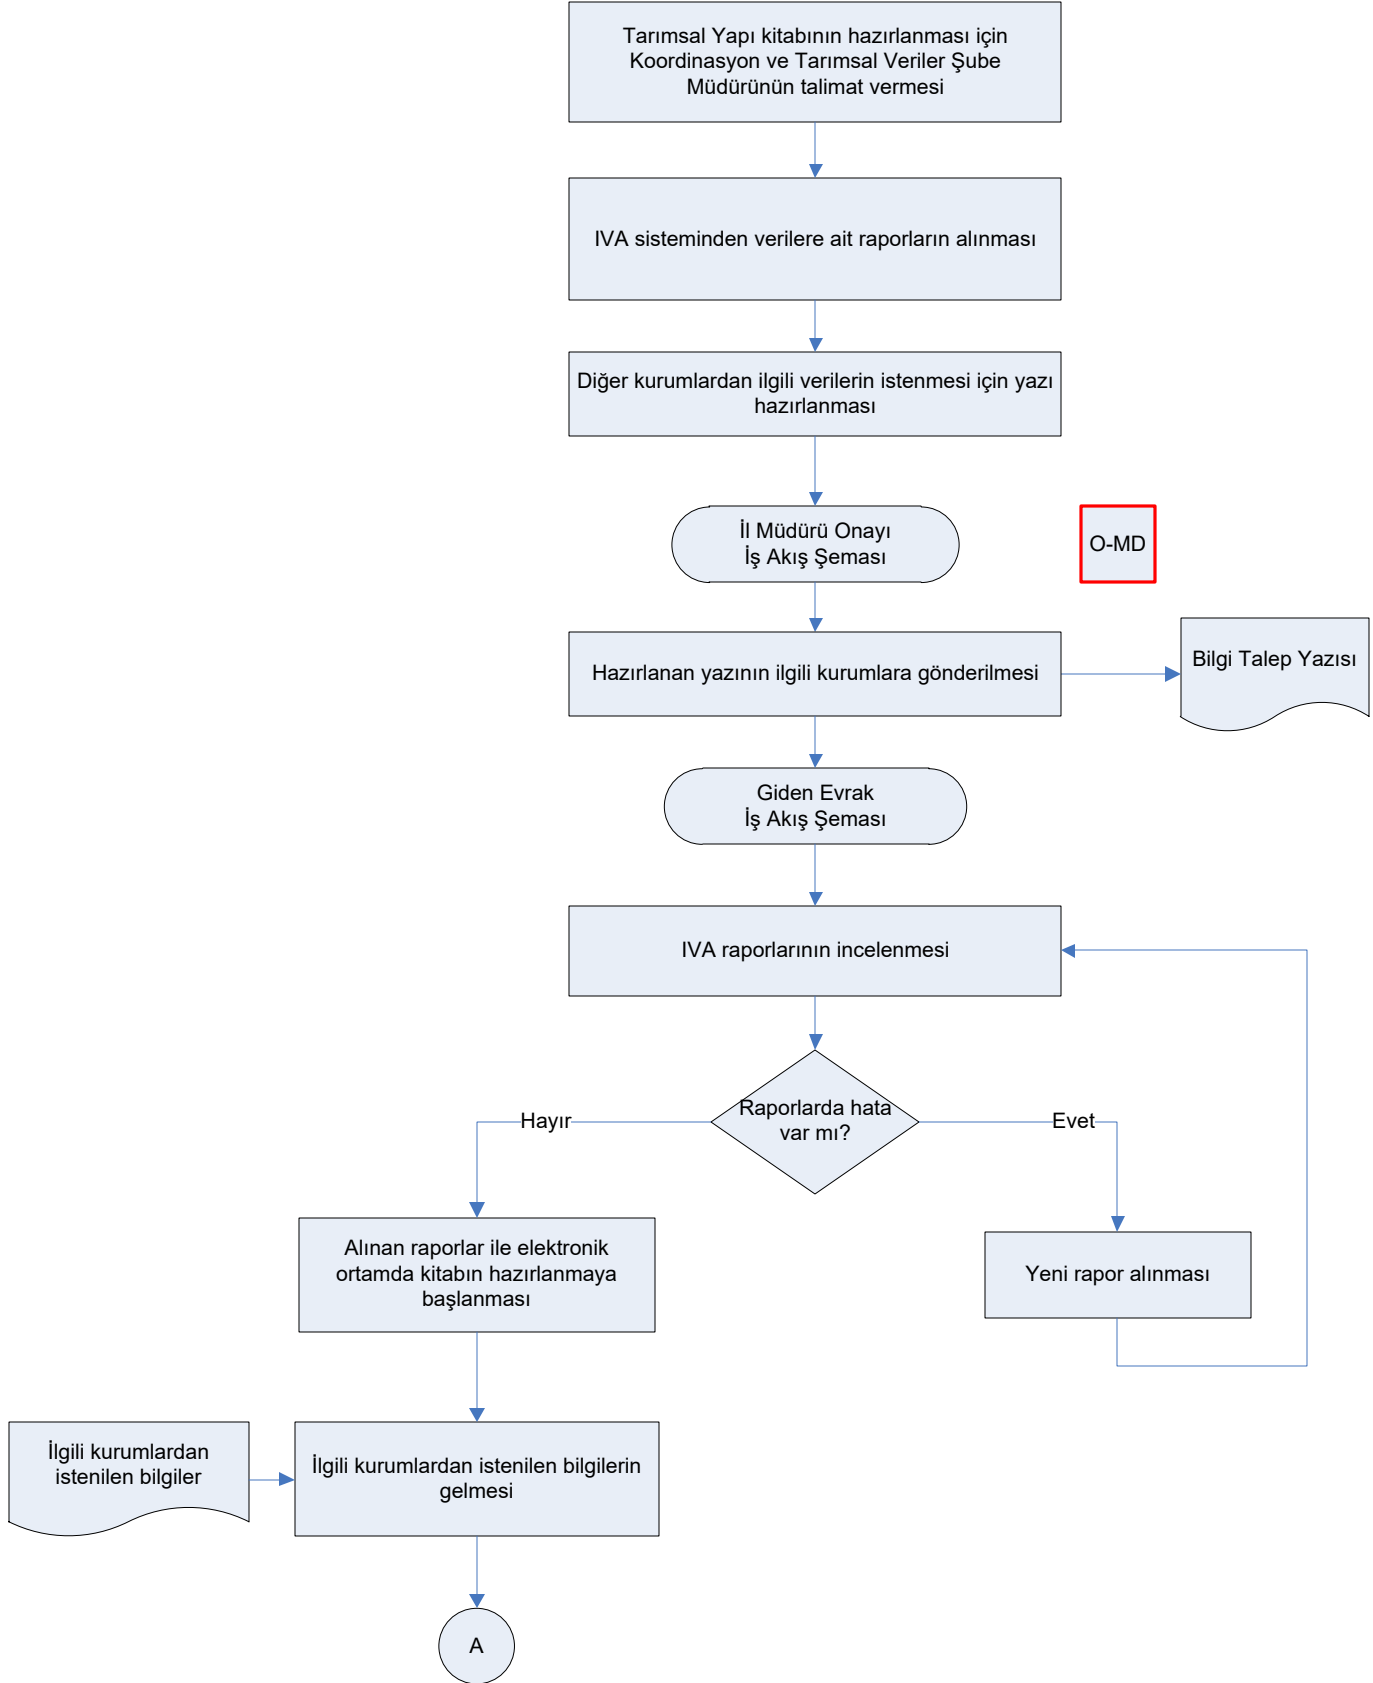

İŞ AKIŞ ŞEMASI

BİRİM: HATAY İL GIDA TARIM VE HAYVANCILIK MÜDÜRLÜĞÜ / KOORDİNASYON VE TARIMSAL VERİLER ŞUBE MÜDÜRLÜĞÜ

ŞEMA NO: İGTH.İKS.ŞMA.002 / 05.12

ŞEMA ADI: TARIMSAL YAPI KİTABININ HAZIRLANMASI İŞ AKIŞ ŞEMASI