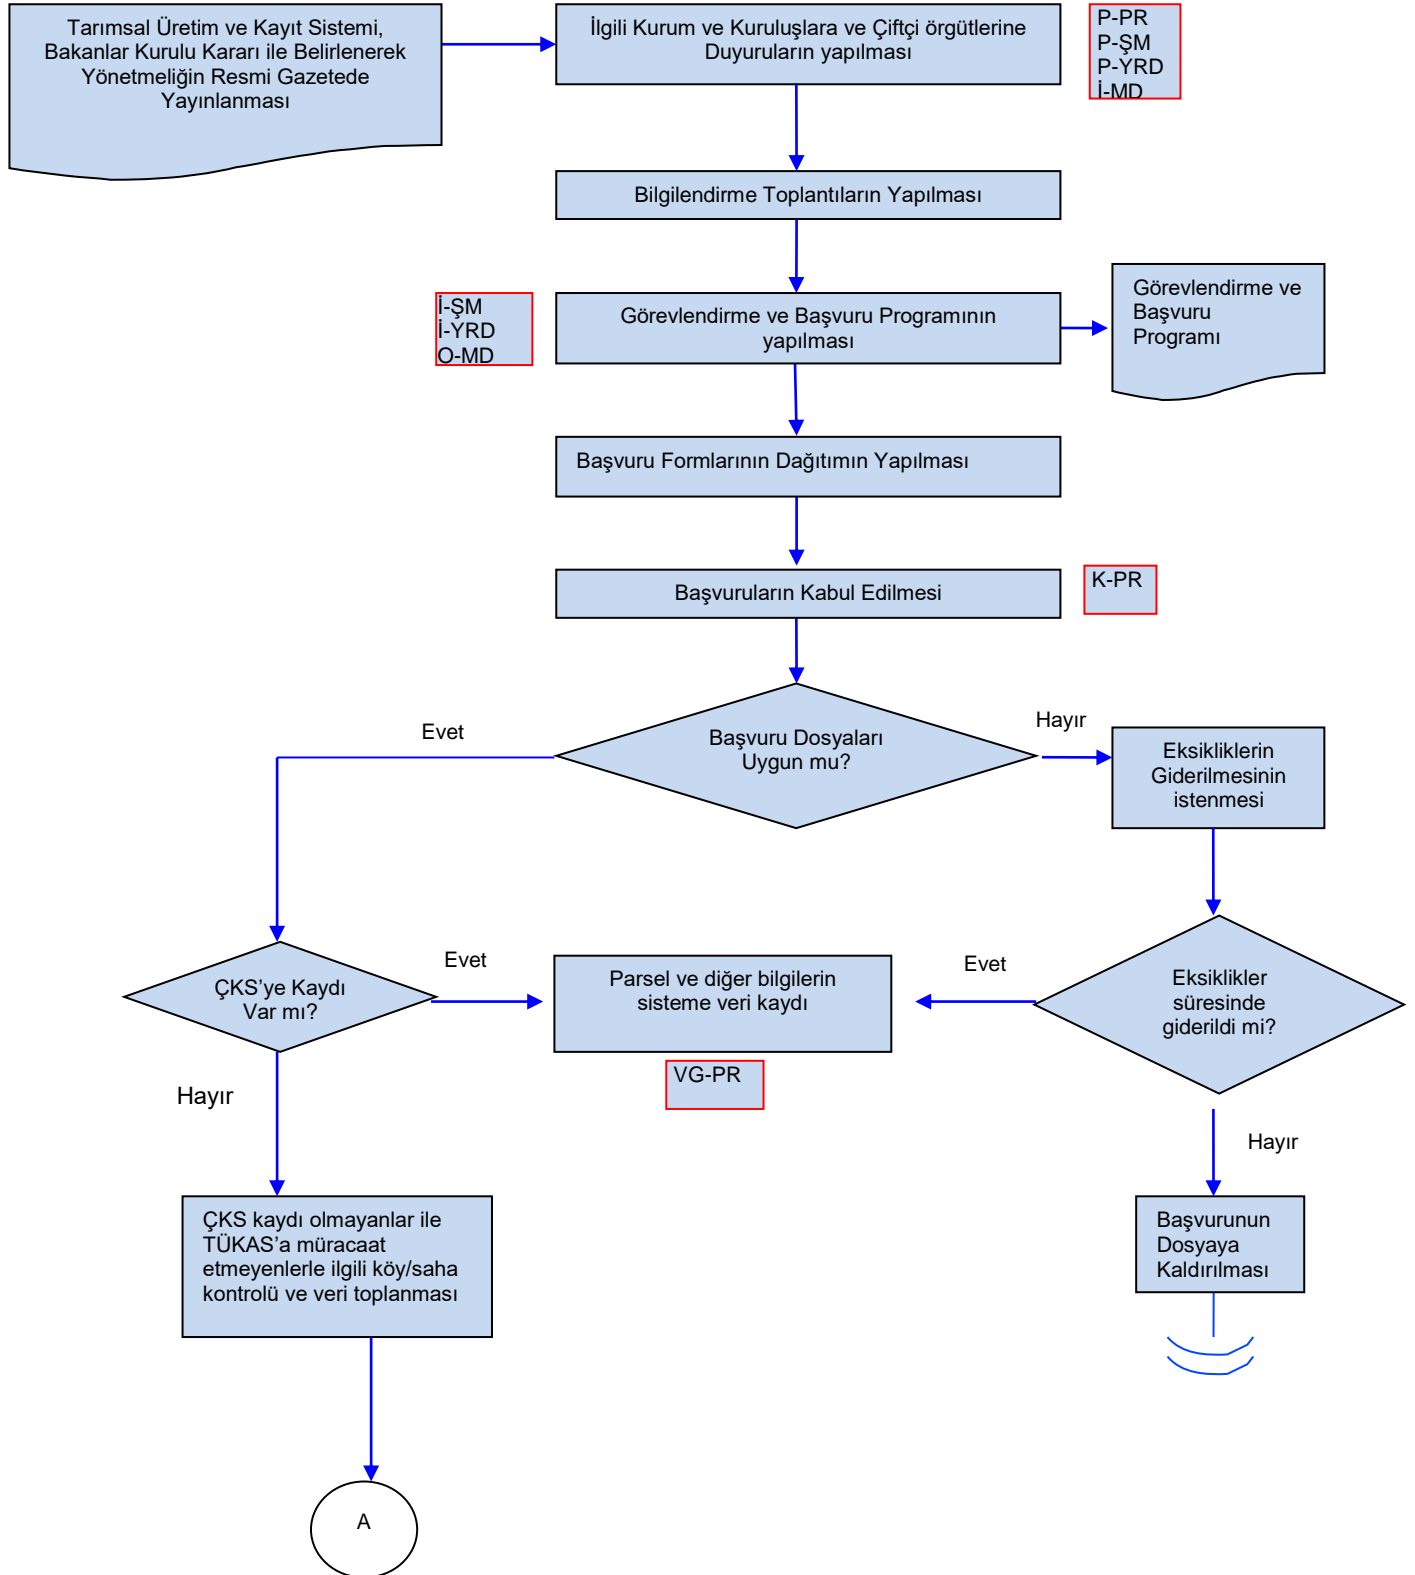

İŞ AKIŞ ŞEMASI

Revizyon No:
002
Revizyon Tarihi:
19.10.2016

BİRİMİ : TARIMSAL ÜRETİM VE KAYIT SİSTEMİ BİRİMİ

ŞEMA NO : GTHB.31.İLM.İKS.ŞMA.04/022

ŞEMA ADI : TARIMSAL ÜRETİM VE KAYIT SİSTEMİ

İŞ AKIŞ ŞEMASI

Revizyon No:
002

Revizyon Tarihi:
19.10.2016

BİRİMİ : TARIMSAL ÜRETİM VE KAYIT SİSTEMİ BİRİMİ

ŞEMA NO : GTHB.31.İLM.İKS.ŞMA.04/022

ŞEMA ADI : TARIMSAL ÜRETİM VE KAYIT SİSTEMİ