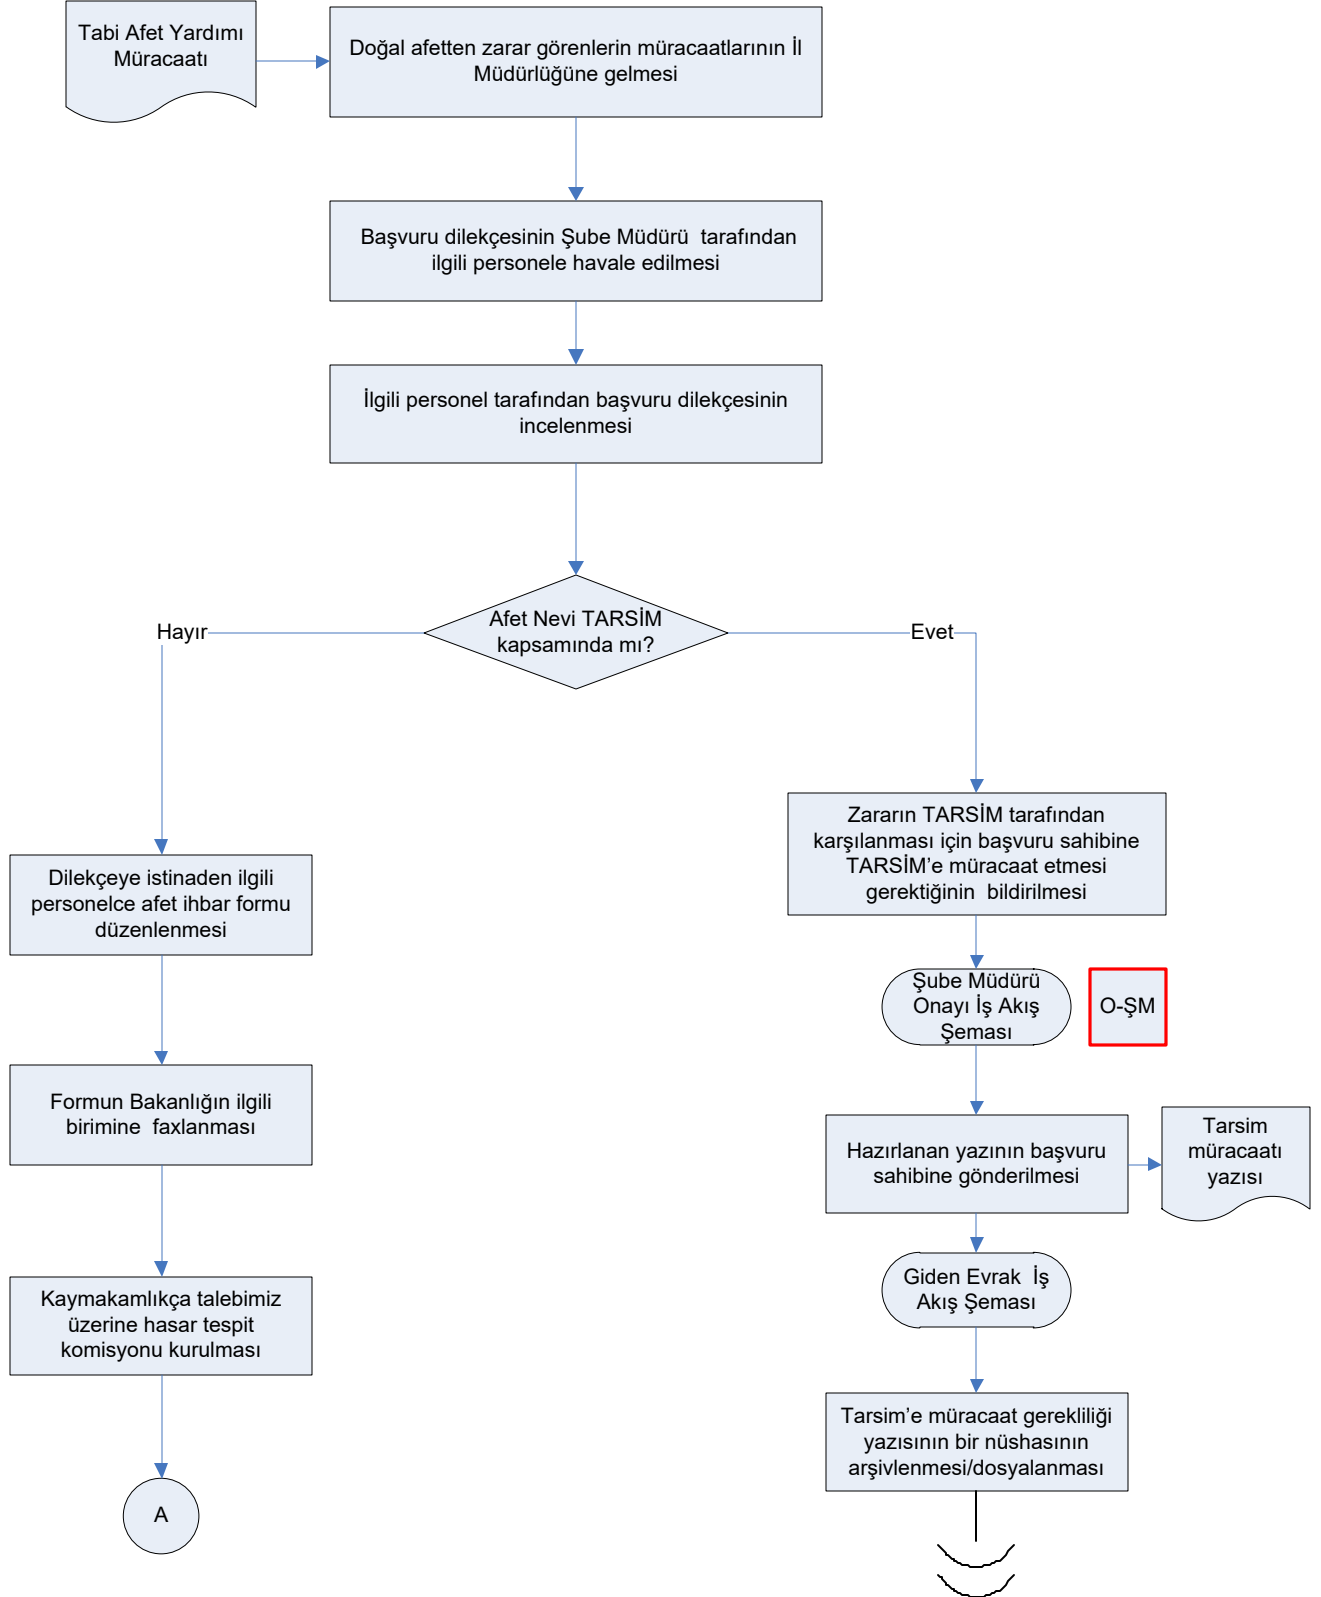

# İŞ AKIŞ ŞEMASI

BİRİM: HATAY İL GIDA TARIM VE HAYVANCILIK MÜDÜRLÜĞÜ /KOORDİNASYON VE TARIMSAL VERİLER ŞUBE MÜDÜRLÜĞÜ

ŞEMA NO: İGTH.İKS.ŞMA.002 / 05.03

ŞEMA ADI: TABİ AFET YARDIMI VE TARSİM İŞLEMLERİ İŞ AKIŞ ŞEMASI

## İŞ AKIŞ ŞEMASI

BİRİM:	HATAY İL GIDA TARIM VE HAYVANCILIK MÜDÜRLÜĞÜ / KOORDİNASYON VE TARIMSAL VERİLER ŞUBE MÜDÜRLÜĞÜ
ŞEMA NO:	İGTH.İKS.ŞMA.002 / 05.03
ŞEMA ADI:	TABİ AFET YARDIMI VE TARSİM İŞLEMLERİ İŞ AKIŞ ŞEMASI