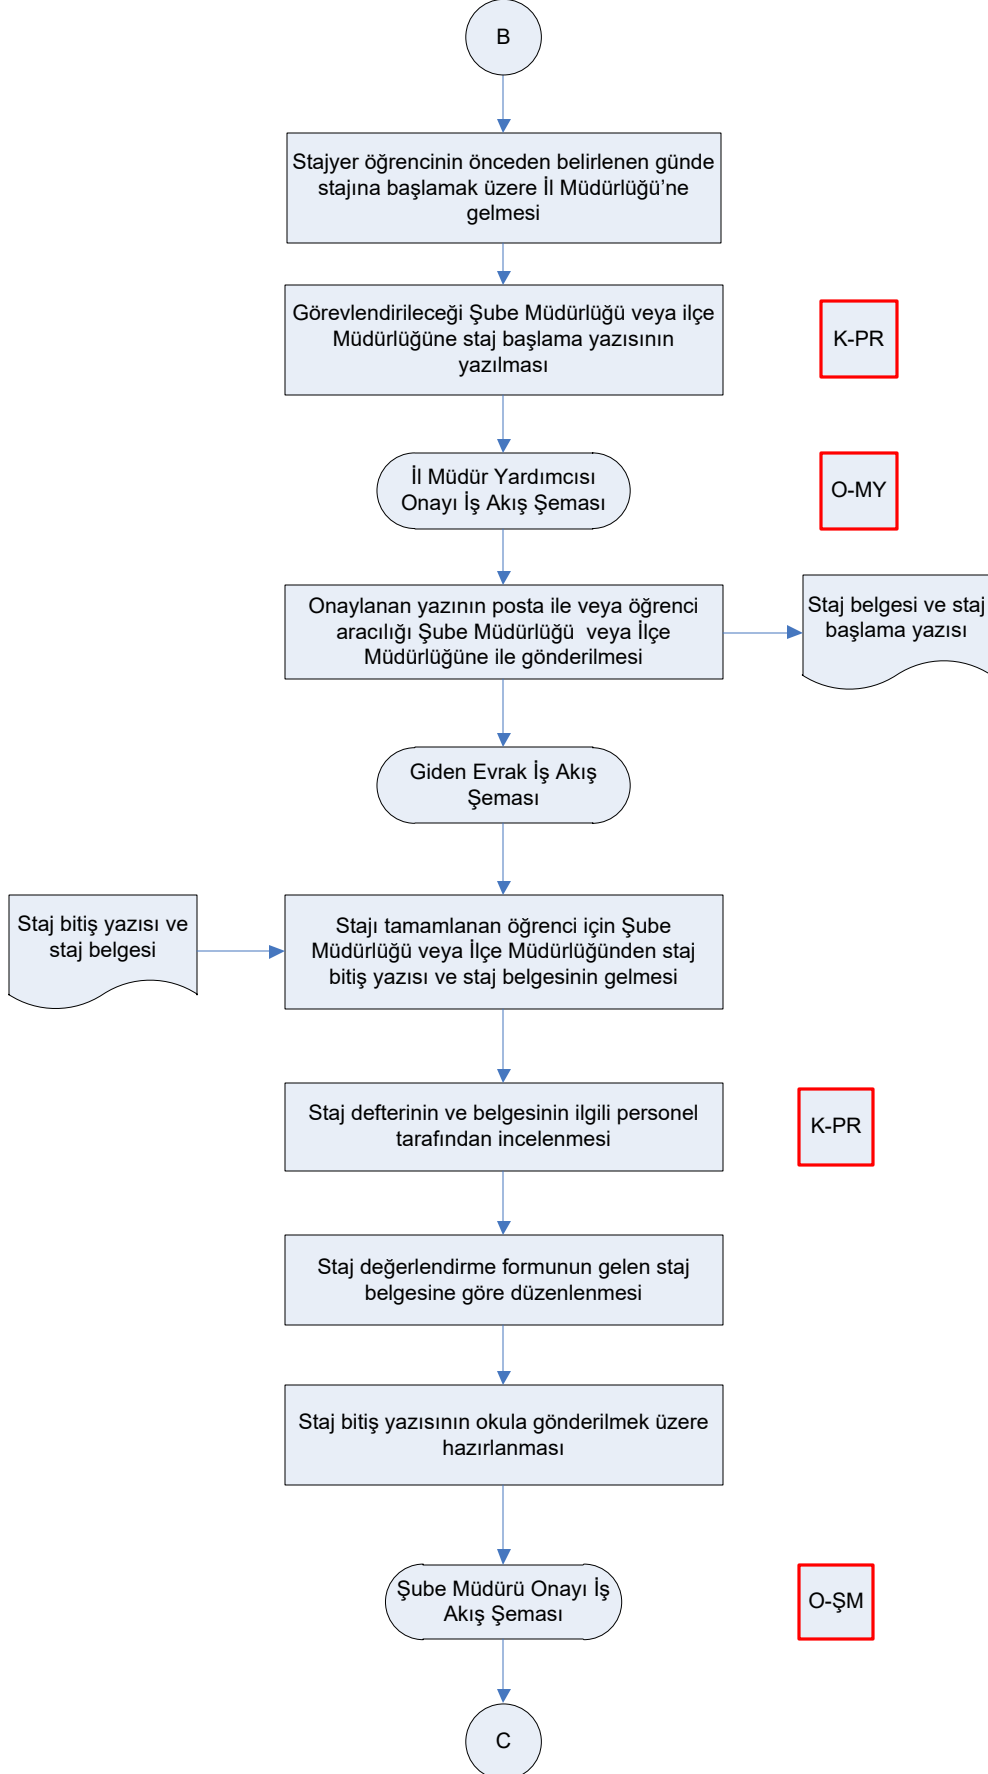

İŞ AKIŞ ŞEMASI

HATAY İL GIDA TARIM VE HAYVANCILIK MÜDÜRLÜĞÜ / KOORDİNASYON VE TARIMSAL VERİLER ŞUBE MÜDÜRLÜĞÜ

ŞEMA NO: GMD.İKS.ŞMA.002 / 05.17

ŞEMA ADI: ÖĞRENCİ STAJLARI İŞ AKIŞ ŞEMASI