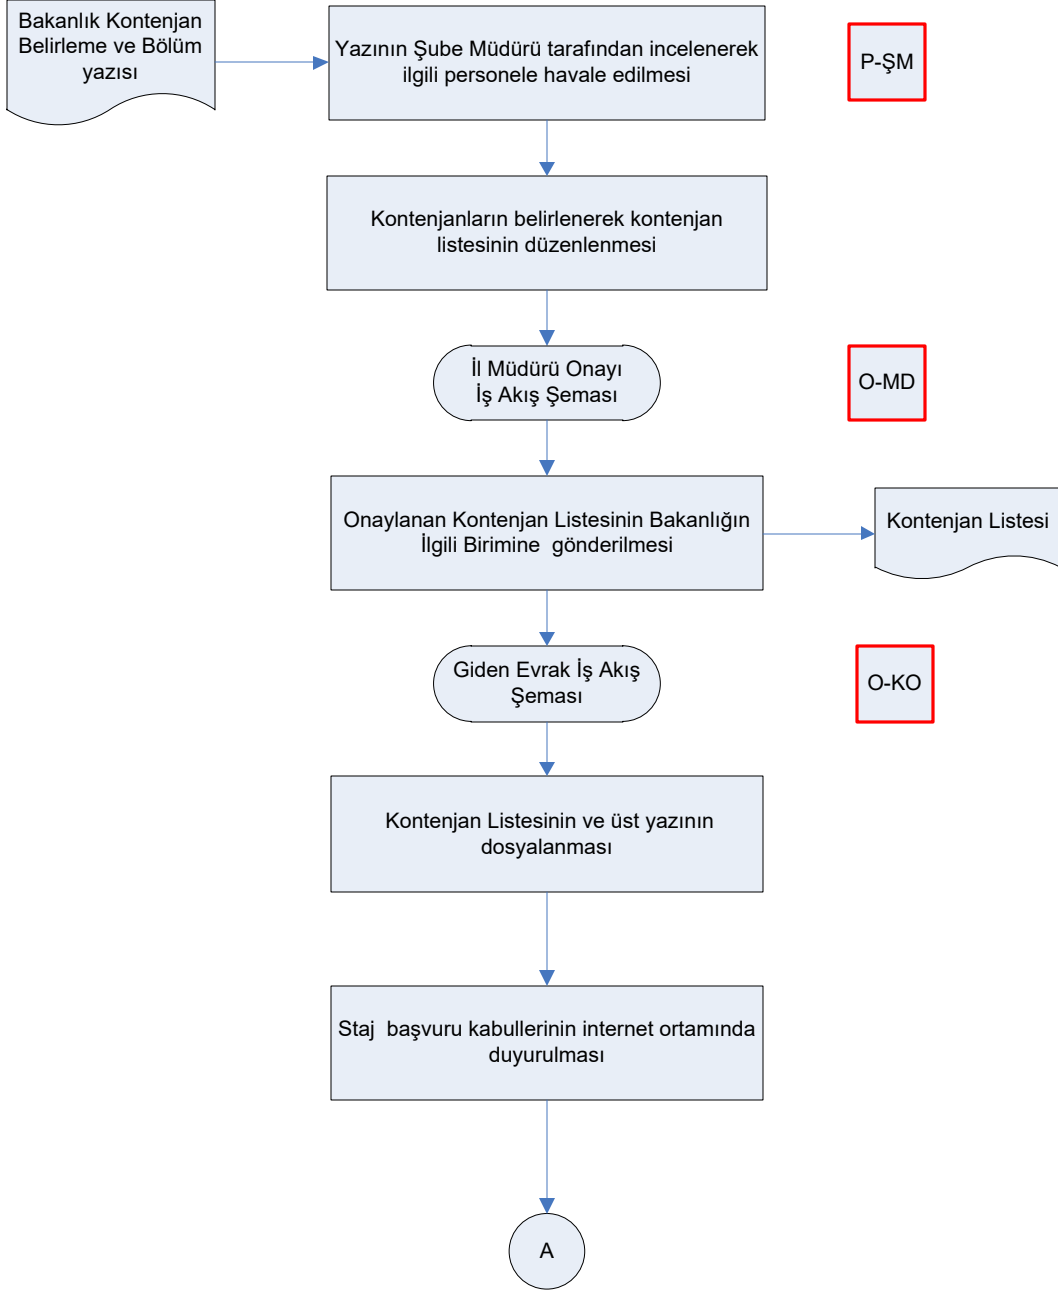

# İŞ AKIŞ ŞEMASI

BİRİM: HATAY İL GIDA TARIM VE HAYVANCILIK MÜDÜRLÜĞÜ / KOORDİNASYON VE TARIMSAL VERİLER ŞUBE MÜDÜRLÜĞÜ

ŞEMA NO: GMD.İKS.ŞMA.002 / 05.17

ŞEMA ADI: ÖĞRENCİ STAJLARI İŞ AKIŞ ŞEMASI

# İŞ AKIŞ ŞEMASI

HATAY İL GIDA TARIM VE HAYVANCILIK MÜDÜRLÜĞÜ / KOORDİNASYON VE TARIMSAL VERİLER ŞUBE MÜDÜRLÜĞÜ

ŞEMA NO: GMD.İKS.ŞMA.002 / 05.17

ŞEMA ADI: ÖĞRENCİ STAJLARI İŞ AKIŞ ŞEMASI