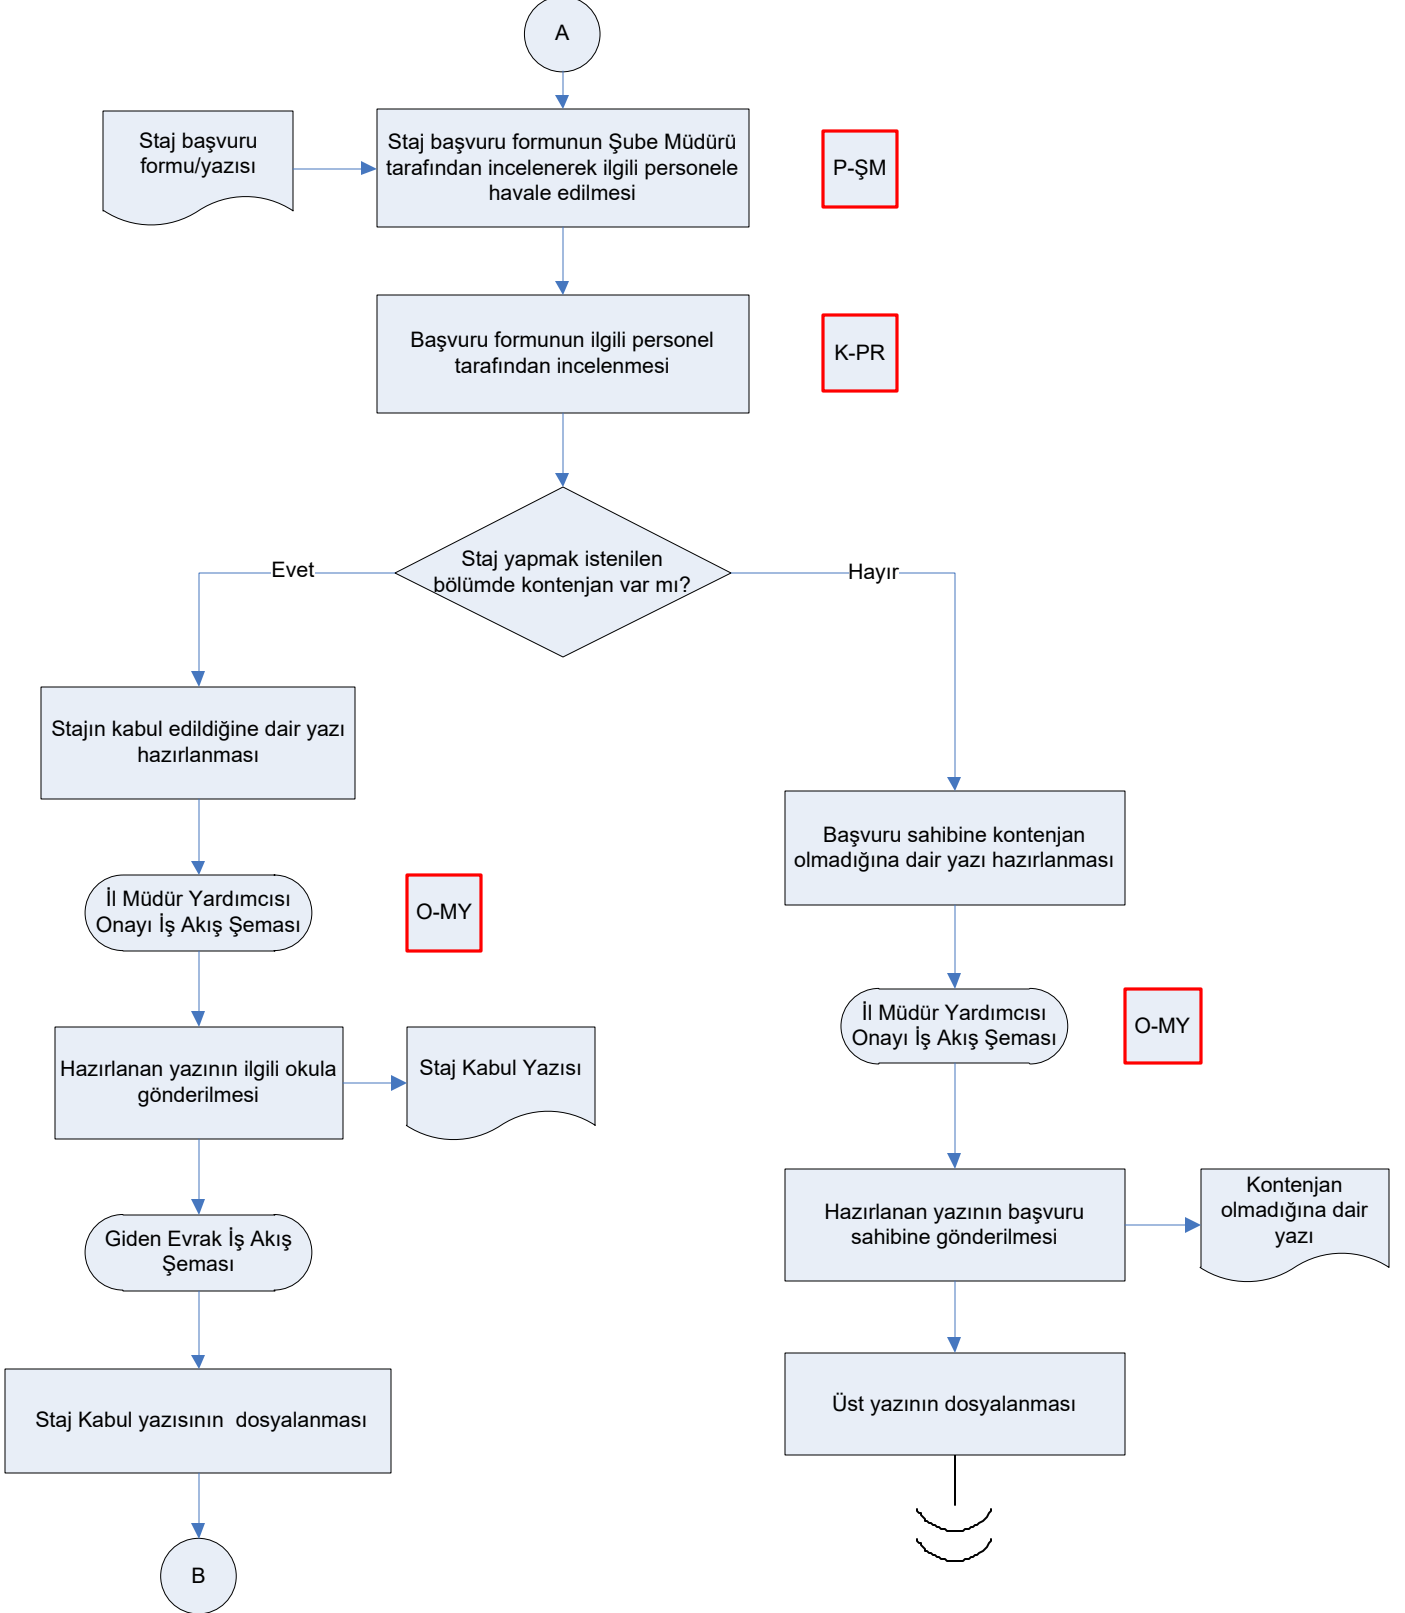

# İŞ AKIŞ ŞEMASI

BİRİM: HATAY İL GIDA TARIM VE HAYVANCILIK MÜDÜRLÜĞÜ / KOORDİNASYON VE TARIMSAL VERİLER ŞUBE MÜDÜRLÜĞÜ

ŞEMA NO: GMD.İKS.ŞMA.002 / 05.17

ŞEMA ADI: ÖĞRENCİ STAJLARI İŞ AKIŞ ŞEMASI

# İŞ AKIŞ ŞEMASI

HATAY İL GIDA TARIM VE HAYVANCILIK MÜDÜRLÜĞÜ / KOORDİNASYON VE TARIMSAL VERİLER ŞUBE MÜDÜRLÜĞÜ

ŞEMA NO: GMD.İKS.ŞMA.002 / 05.17

ŞEMA ADI: ÖĞRENCİ STAJLARI İŞ AKIŞ ŞEMASI