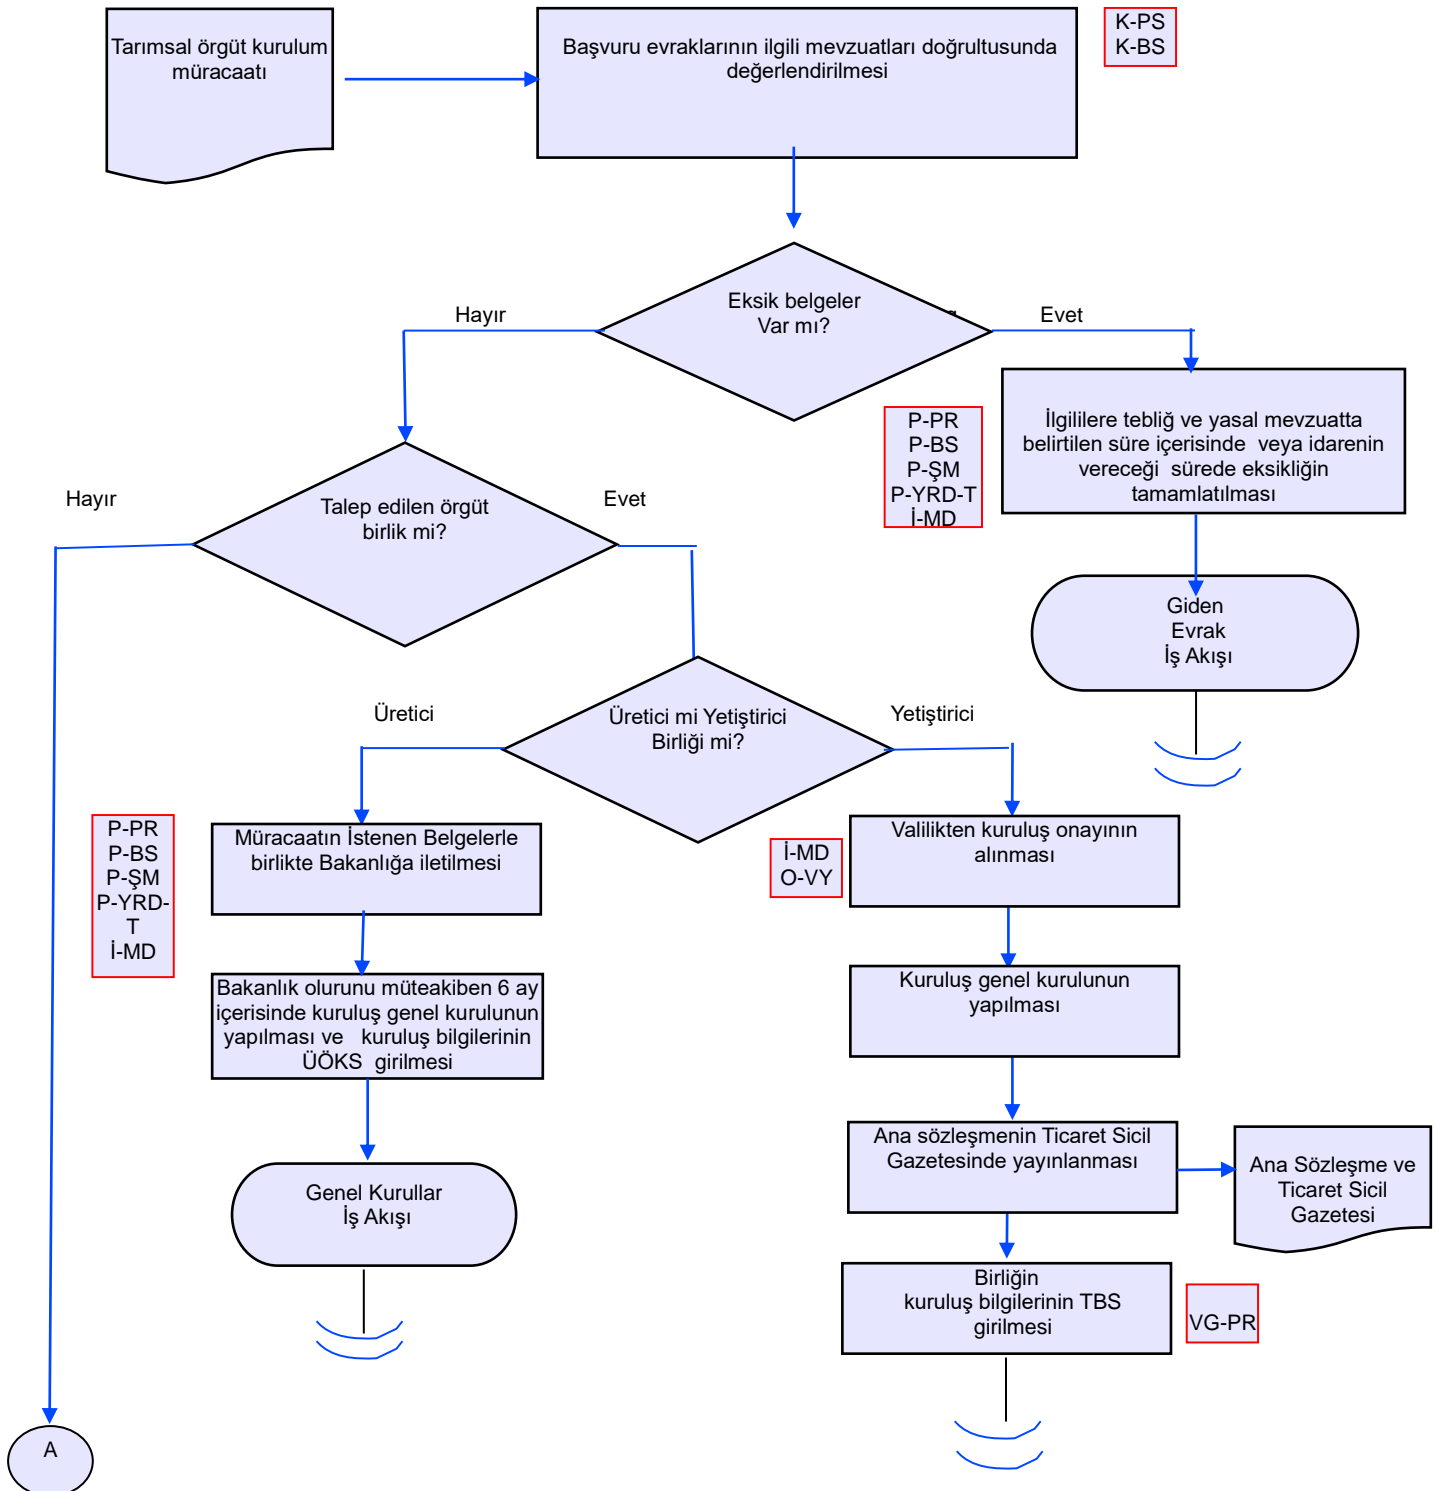

## İŞ AKIŞ ŞEMASI

Revizyon No:  
001

Revizyon Tarihi:  
19.10.2016

BİRİM : KOOPERATİFÇİLİK- BİRLİKLER BİRİMİ

ŞEMA NO : GTHB.31.İLM.İKS.ŞMA.05/19

ŞEMA ADI : TARIMSAL ÖRGÜTLERİN KURULUŞU