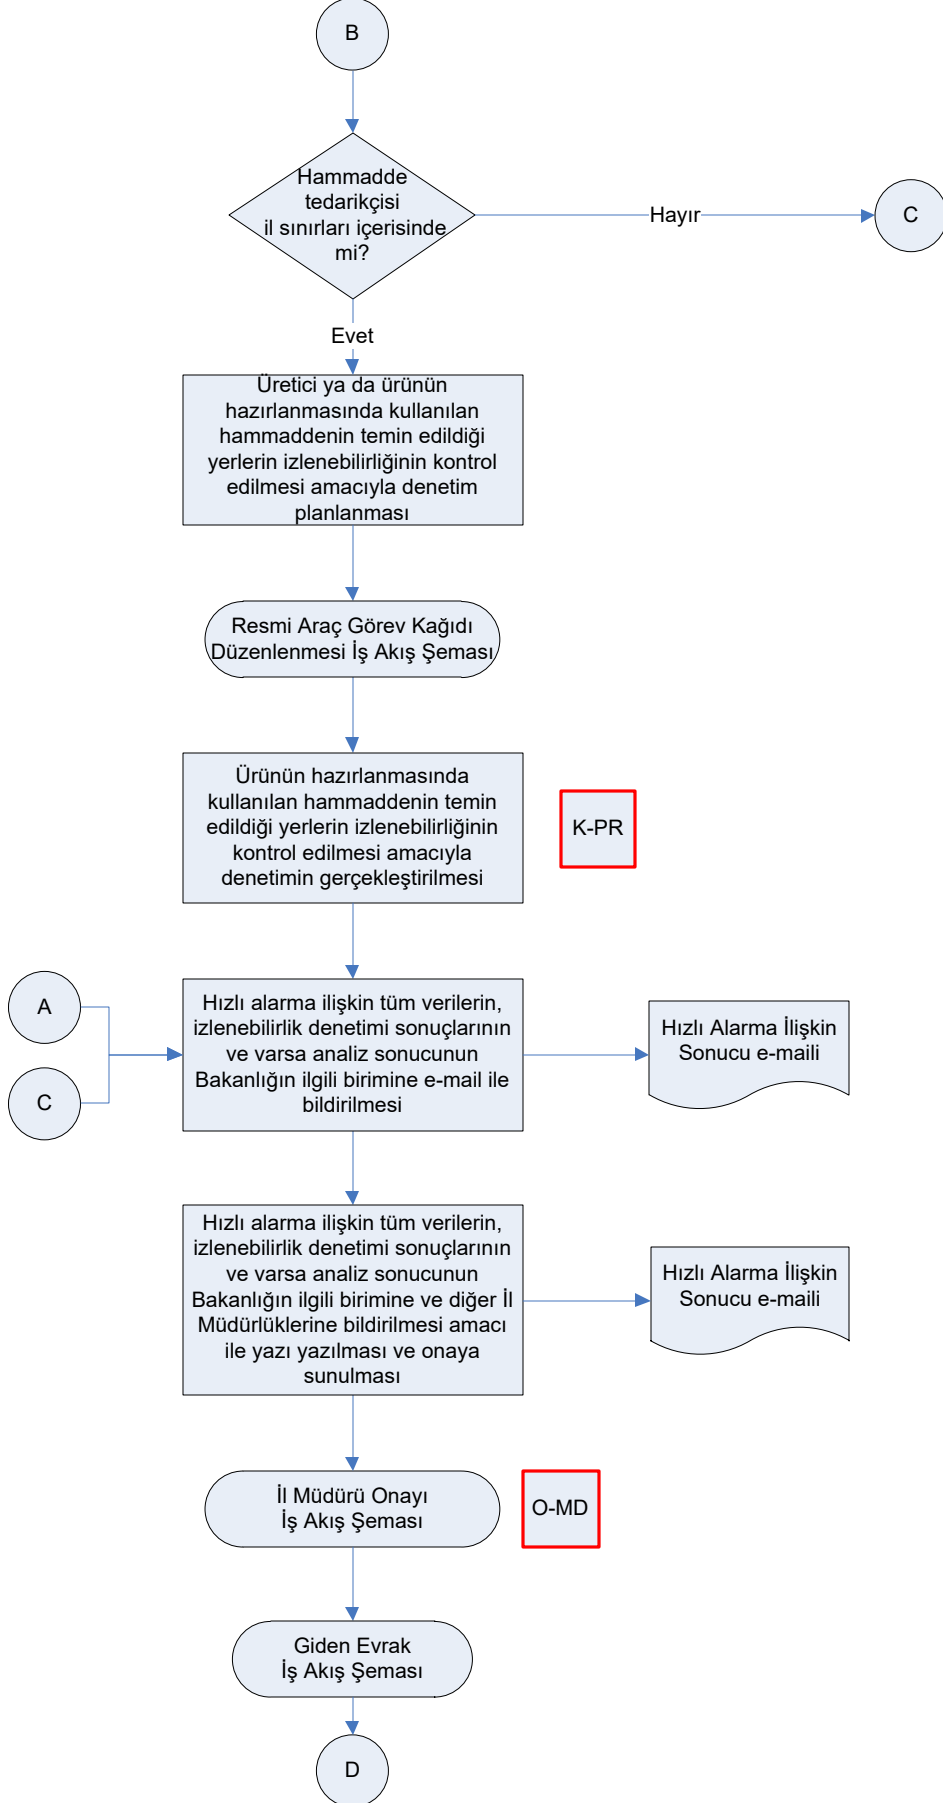

İŞ AKIŞ ŞEMASI

BİRİM:	İL GIDA TARIM VE HAYVANCILIK MÜDÜRLÜĞÜ / GIDA VE YEM ŞUBE MÜDÜRLÜĞÜ
ŞEMA NO:	İGTH.İKS.ŞMA.002 / 02.15
ŞEMA ADI:	HIZLI ALARM TAKİP İŞLEMLERİ İŞ AKIŞ ŞEMASI

İŞ AKIŞ ŞEMASI

BİRİM:	İL GIDA TARIM VE HAYVANCILIK MÜDÜRLÜĞÜ / GIDA VE YEM ŞUBE MÜDÜRLÜĞÜ
ŞEMA NO:	İGTH.İKS.ŞMA.002 / 02.15
ŞEMA ADI:	HIZLI ALARM TAKİP İŞLEMLERİ İŞ AKIŞ ŞEMASI

İŞ AKIŞ ŞEMASI

BİRİM:	İL GIDA TARIM VE HAYVANCILIK MÜDÜRLÜĞÜ / GIDA VE YEM ŞUBE MÜDÜRLÜĞÜ
ŞEMA NO:	İGTH.İKS.ŞMA.002 / 02.15
ŞEMA ADI:	HIZLI ALARM TAKİP İŞLEMLERİ İŞ AKIŞ ŞEMASI