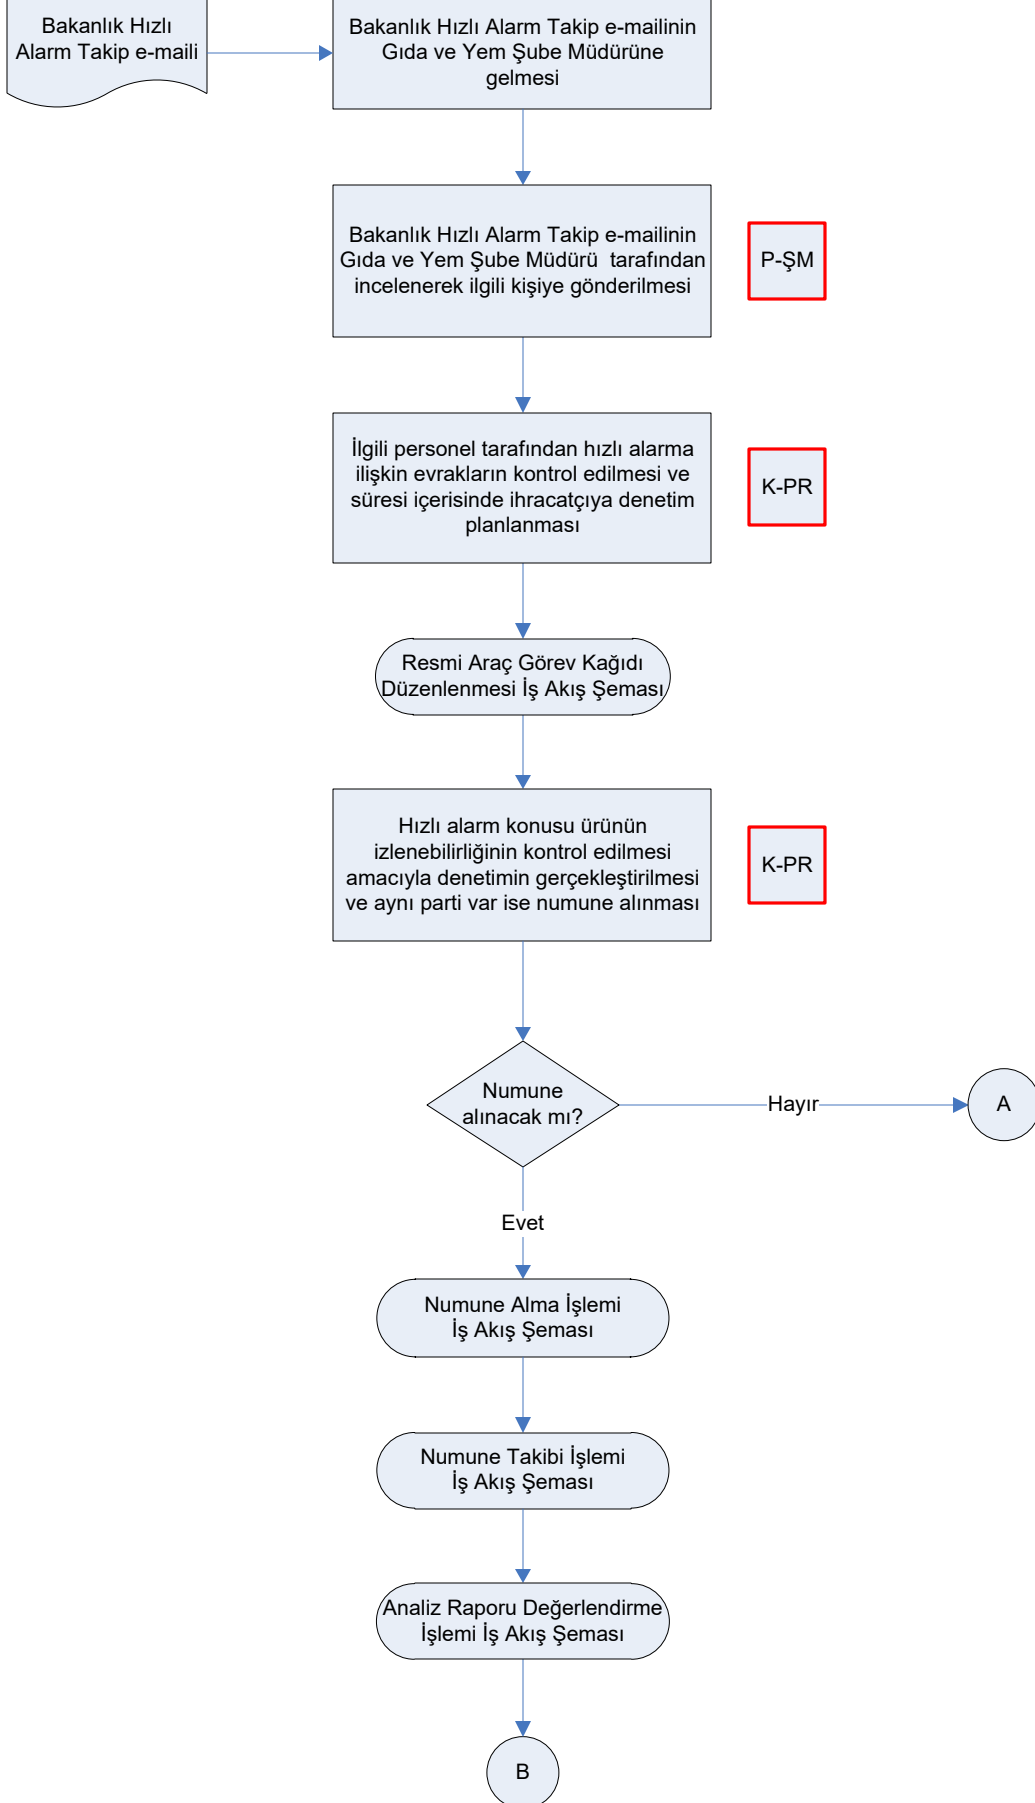

İŞ AKIŞ ŞEMASI

BİRİM:	İL GIDA TARIM VE HAYVANCILIK MÜDÜRLÜĞÜ / GIDA VE YEM ŞUBE MÜDÜRLÜĞÜ
ŞEMA NO:	İGTH.İKS.ŞMA.002 / 02.15
ŞEMA ADI:	HIZLI ALARM TAKİP İŞLEMLERİ İŞ AKIŞ ŞEMASI

İŞ AKIŞ ŞEMASI

BİRİM:	İL GIDA TARIM VE HAYVANCILIK MÜDÜRLÜĞÜ / GIDA VE YEM ŞUBE MÜDÜRLÜĞÜ
ŞEMA NO:	İGTH.İKS.ŞMA.002 / 02.15
ŞEMA ADI:	HIZLI ALARM TAKİP İŞLEMLERİ İŞ AKIŞ ŞEMASI

İŞ AKIŞ ŞEMASI

BİRİM:	İL GIDA TARIM VE HAYVANCILIK MÜDÜRLÜĞÜ / GIDA VE YEM ŞUBE MÜDÜRLÜĞÜ
ŞEMA NO:	İGTH.İKS.ŞMA.002 / 02.15
ŞEMA ADI:	HIZLI ALARM TAKİP İŞLEMLERİ İŞ AKIŞ ŞEMASI