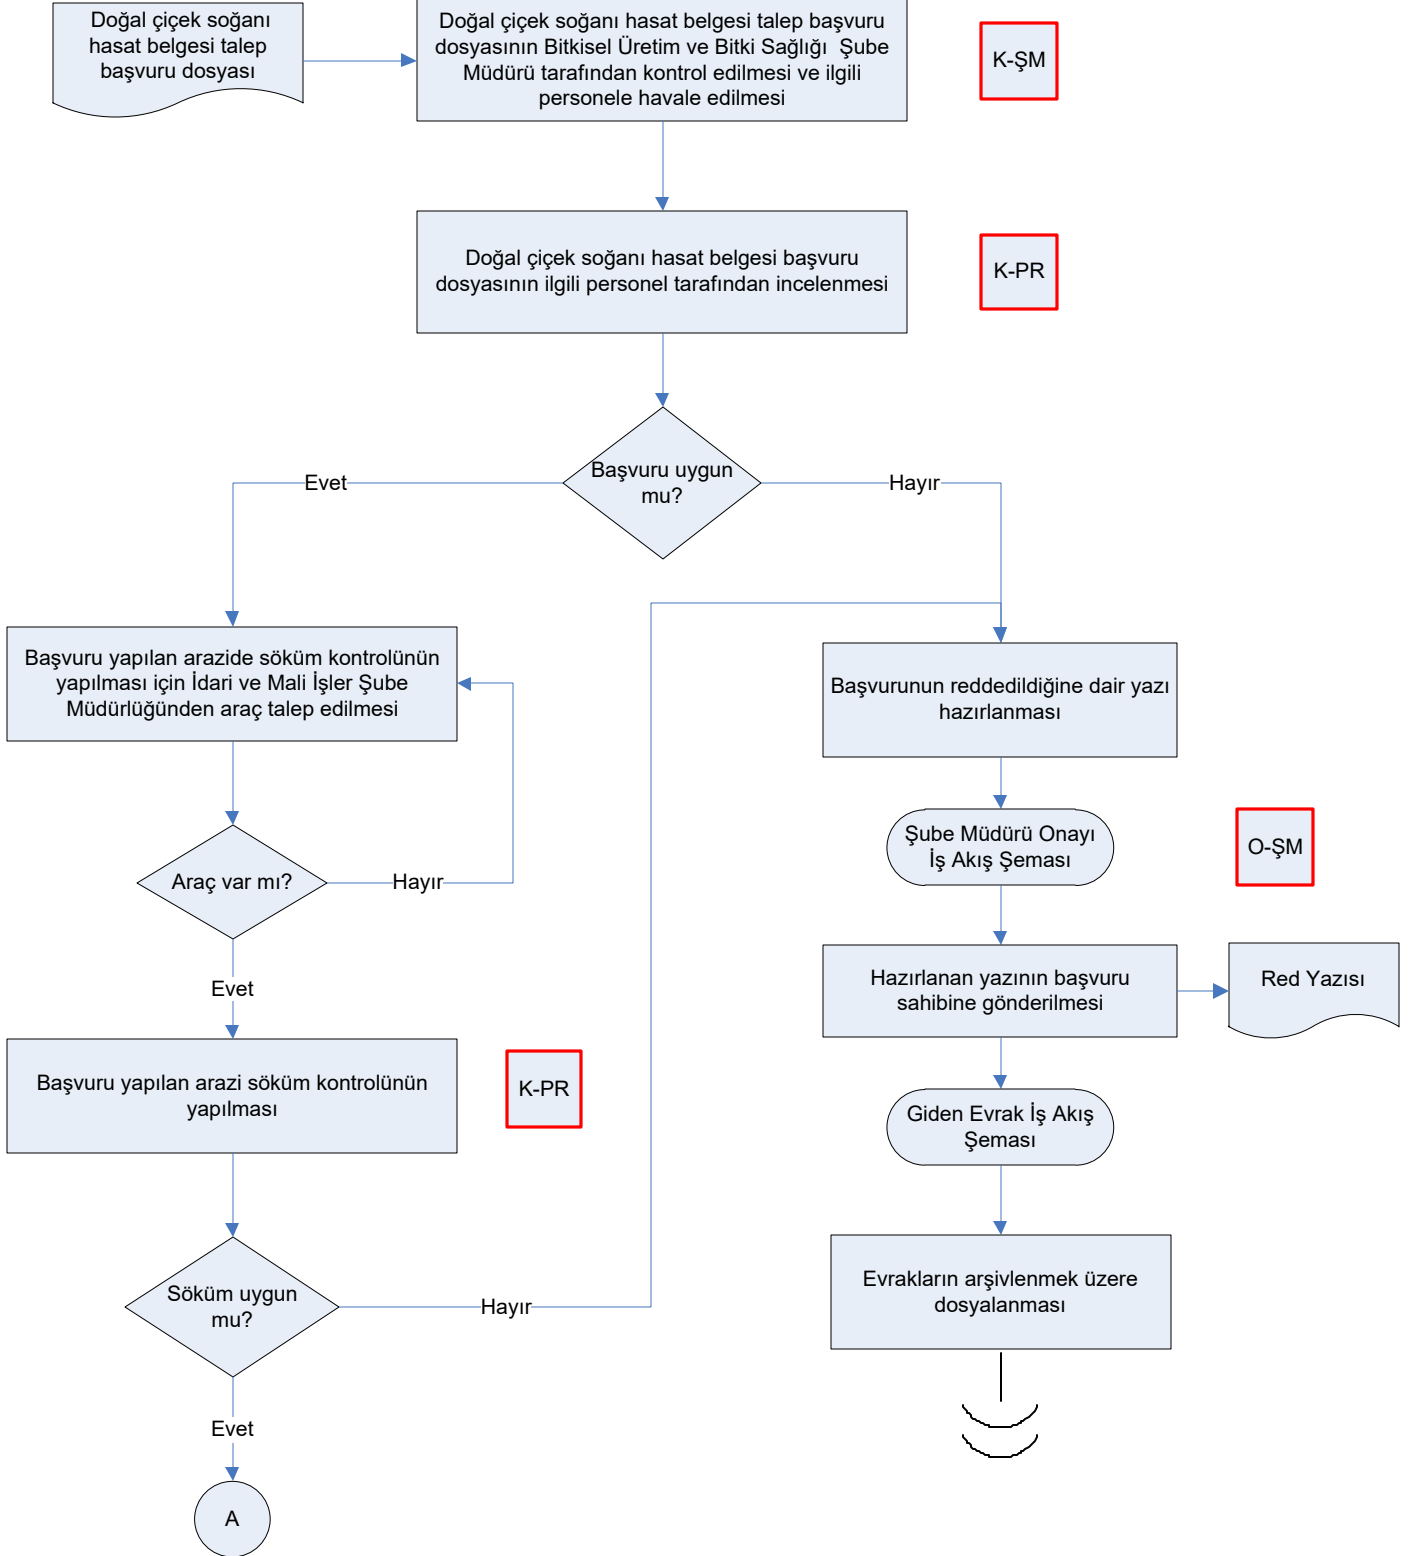

# İŞ AKIŞ ŞEMASI

BİRİM: HATAY İL GIDA TARIM VE HAYVANCILIK MÜDÜRLÜĞÜ / BİTKİSEL ÜRETİM VE BİTKİ SAĞLIĞI ŞUBE MÜDÜRLÜĞÜ

ŞEMA NO: İGTH.İKS.ŞMA.002 / 03.10

ŞEMA ADI: DOĞAL ÇİÇEK SOĞANI SÖKÜM İZİNİ İŞ AKIŞ ŞEMASI

## İŞ AKIŞ ŞEMASI

BİRİM: HATAY İL GIDA TARIM VE HAYVANCILIK MÜDÜRLÜĞÜ / BİTKİSEL ÜRETİM VE BİTKİ SAĞLIĞI ŞUBE MÜDÜRLÜĞÜ

ŞEMA NO: İGTH.İKS.ŞMA.002 / 03.10

ŞEMA ADI: DOĞAL ÇİÇEK SOĞANI SÖKÜM İZİNİ İŞ AKIŞ ŞEMASI