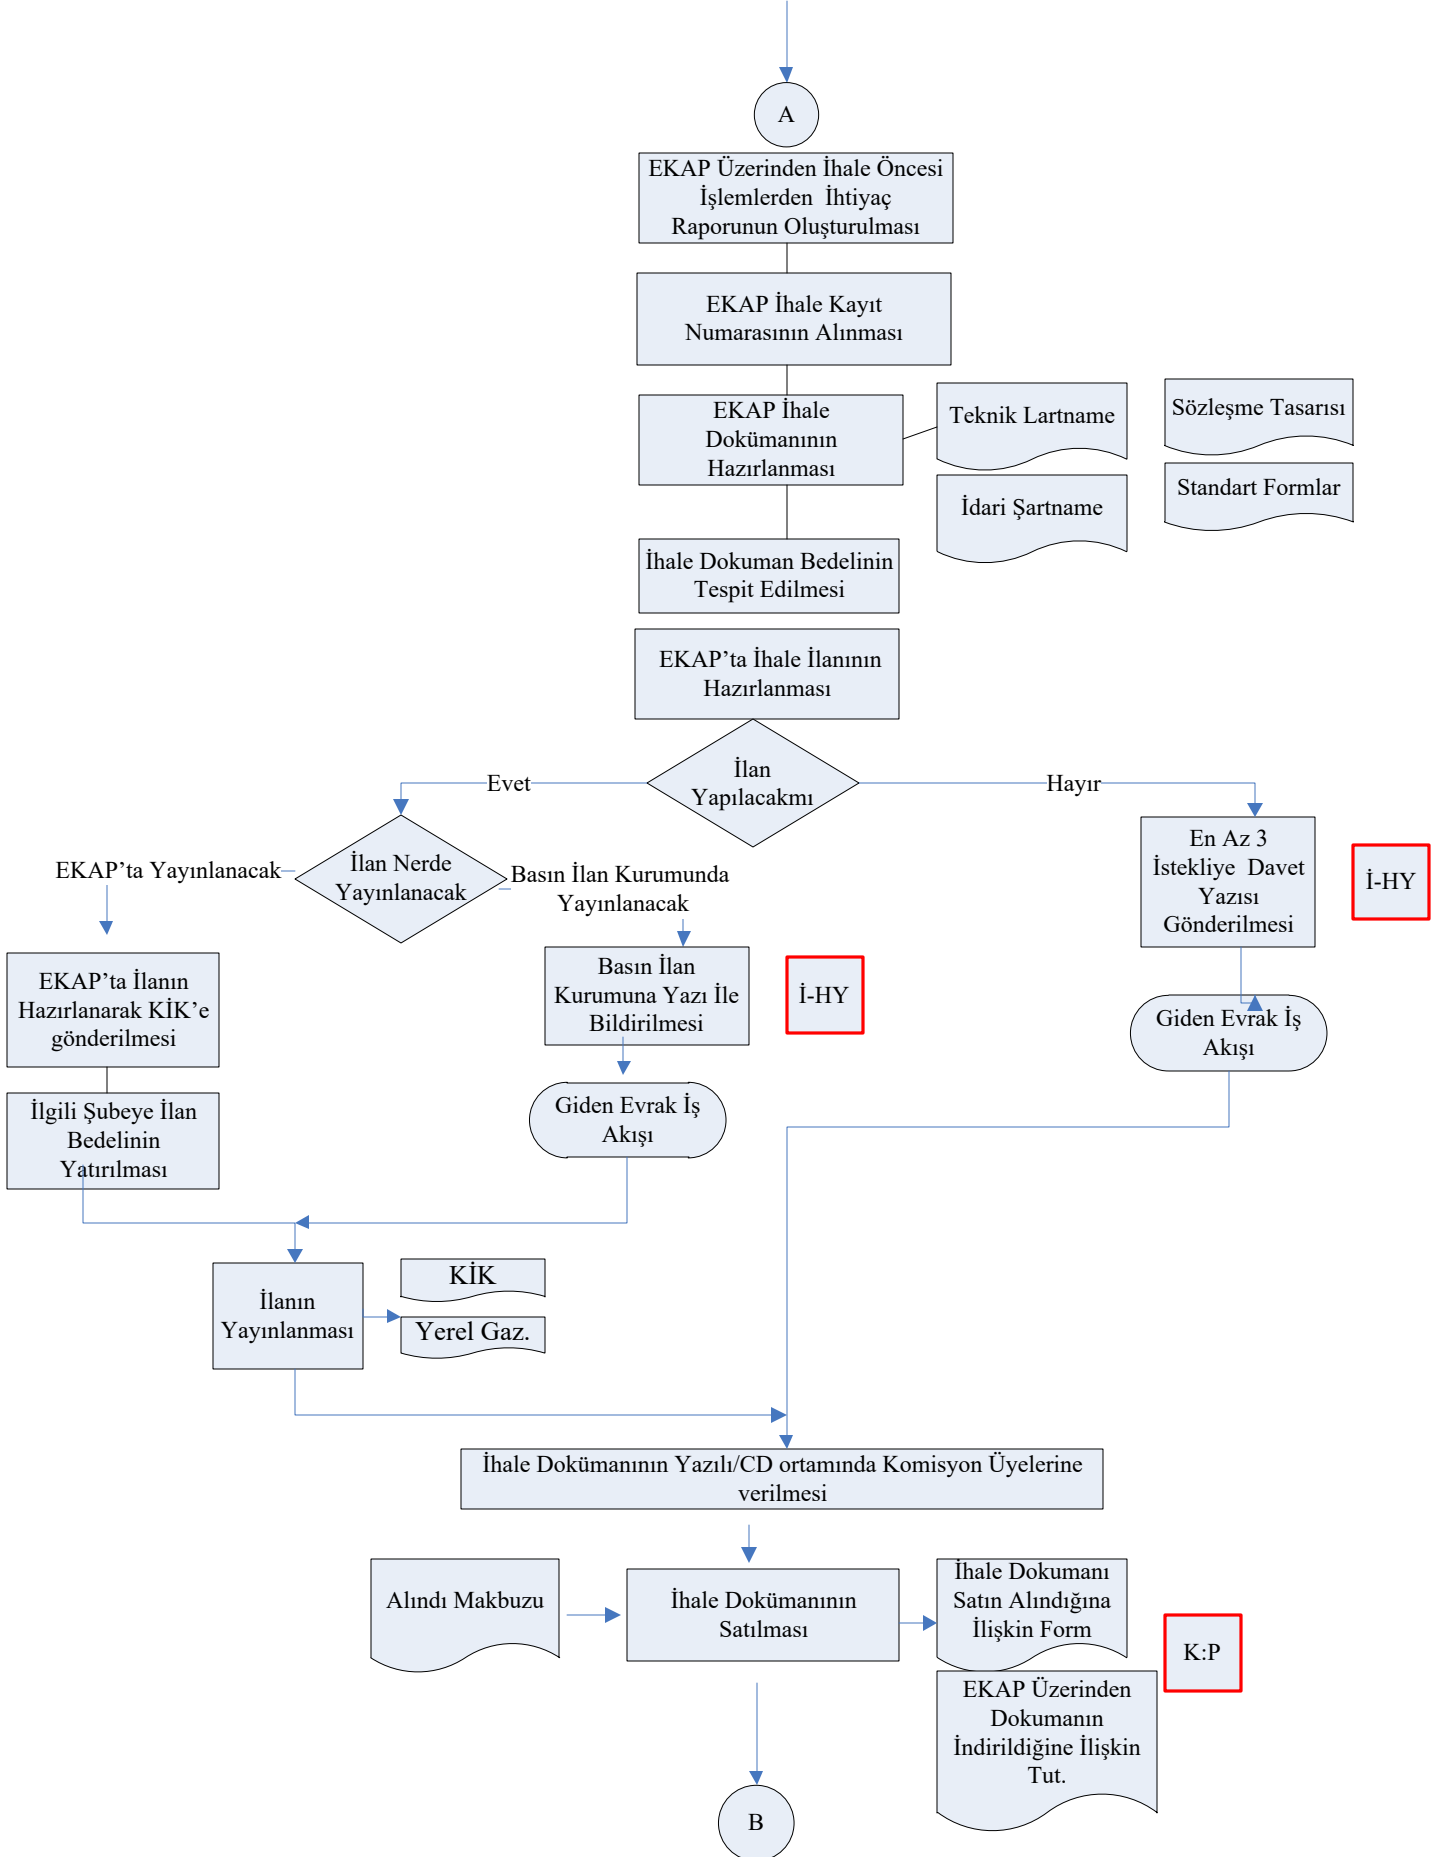

# İŞ AKIŞ ŞEMASI

BİRİM: İDARİ MALİ İŞLER ŞUBE MÜDÜRLÜĞÜ

ŞEMA NO: GTHB.31.İLM.İKS.ŞMA.002 / 06.23

ŞEMA ADI: PAZARLIK USULU İHALE İŞ AKIŞ ŞEMASI

## İŞ AKIŞ ŞEMASI

BİRİM: İDARİ MALİ İŞLER ŞUBE MÜDÜRLÜĞÜ

ŞEMA NO: GTHB.31.İLM.İKS.ŞMA.002 / 06.23

ŞEMA ADI: PAZARLIK USULU İHALE İŞ AKIŞ ŞEMASI