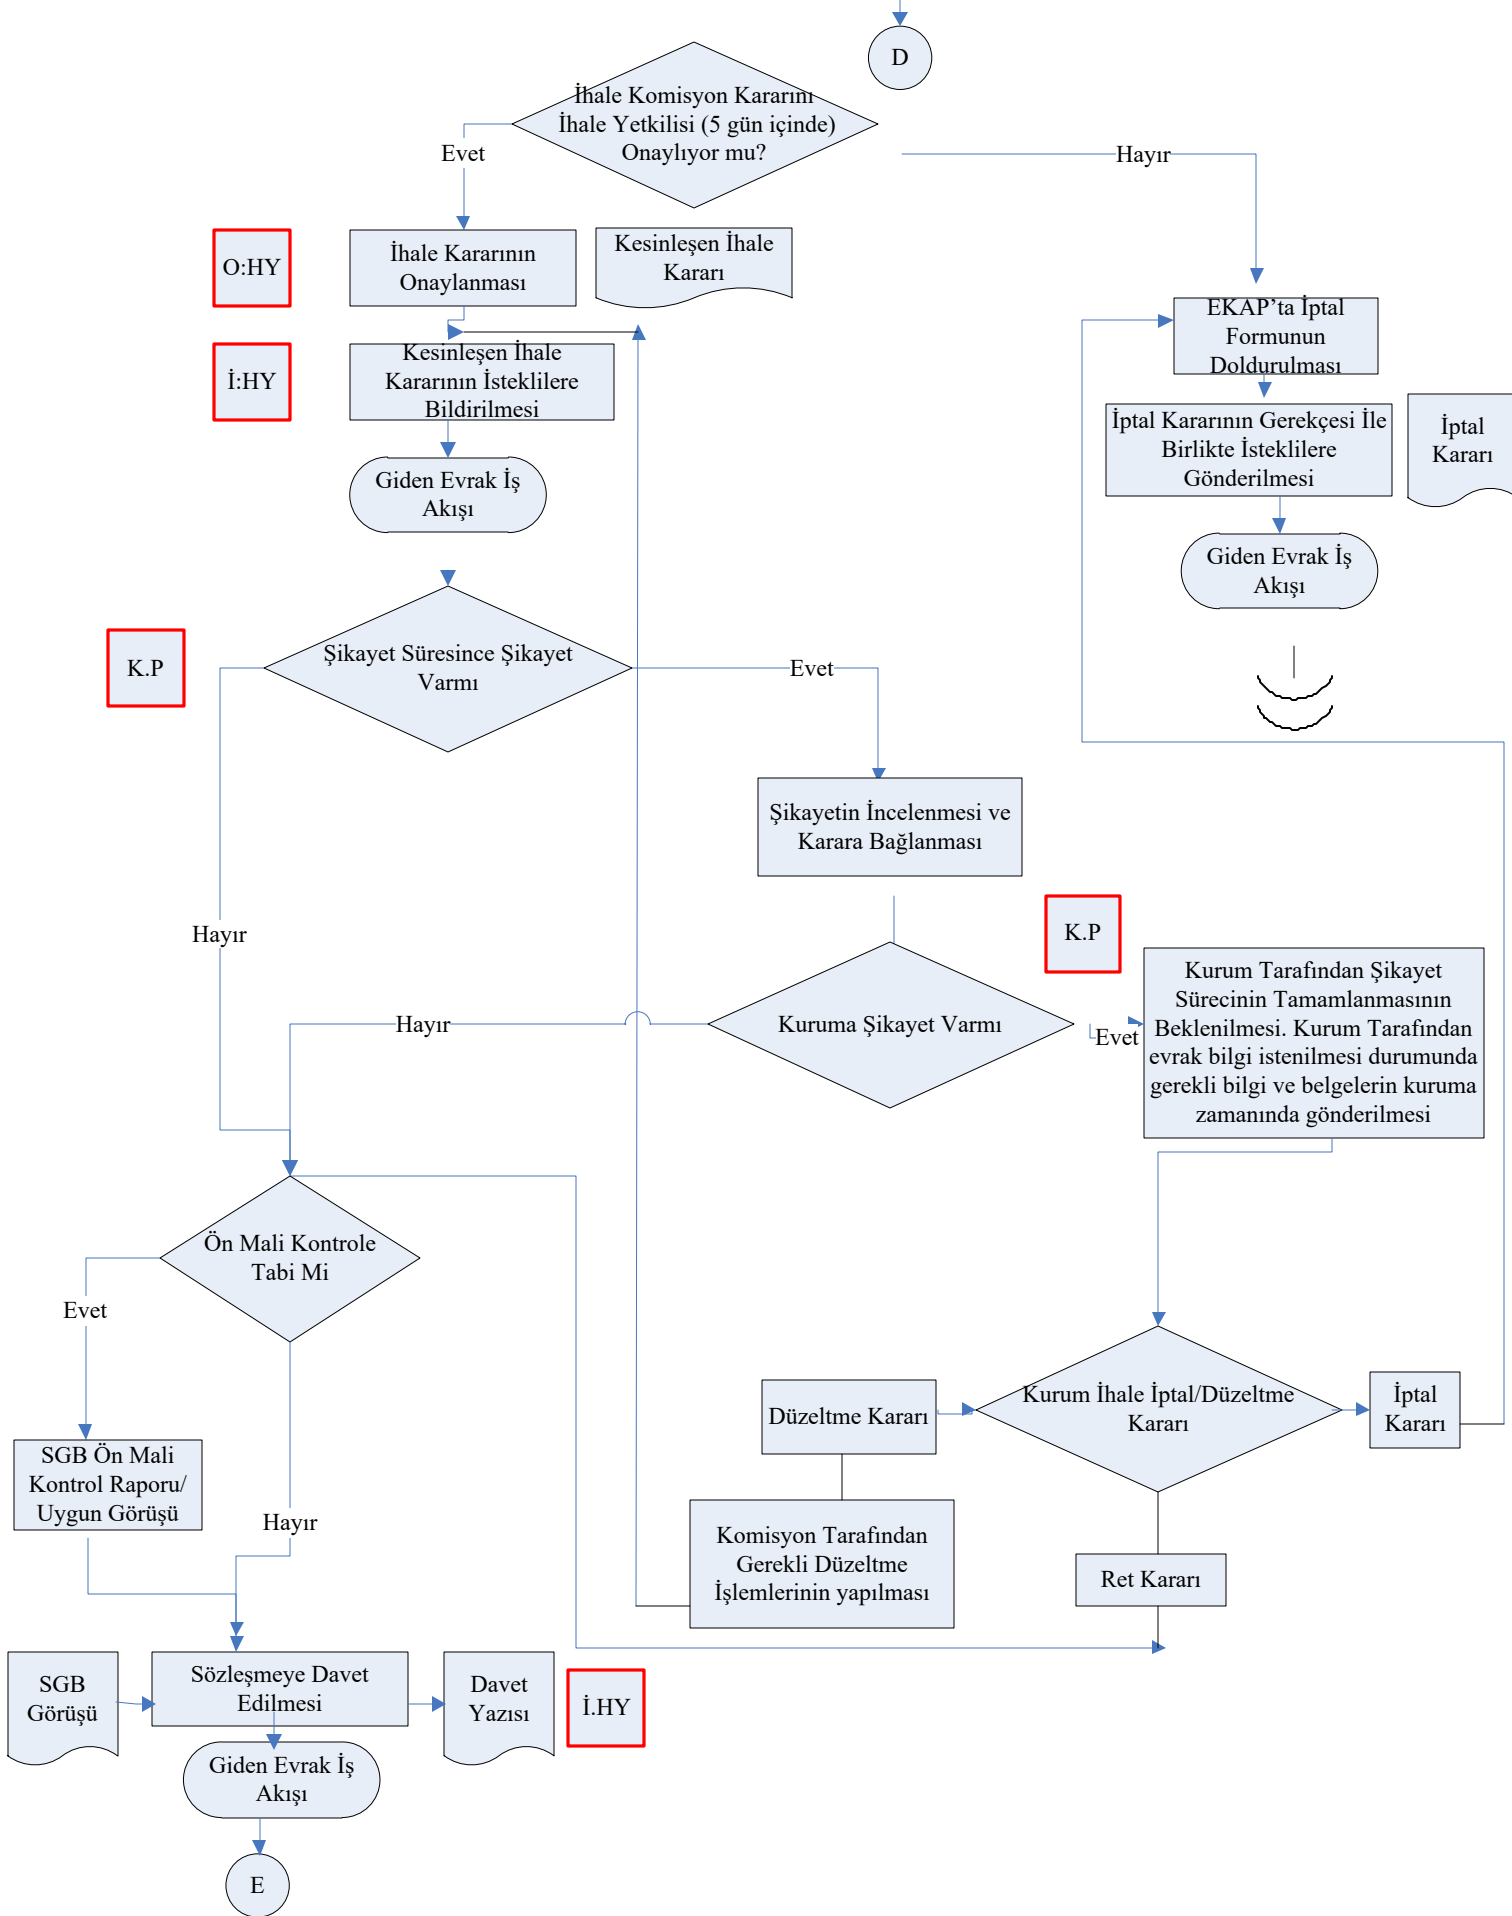

# İŞ AKIŞ ŞEMASI

BİRİM: İDARİ MALİ İŞLER ŞUBE MÜDÜRLÜĞÜ

ŞEMA NO: GTHB.31.İLM.İKS.ŞMA.002 / 06.23

ŞEMA ADI: PAZARLIK USULU İHALE İŞ AKIŞ ŞEMASI