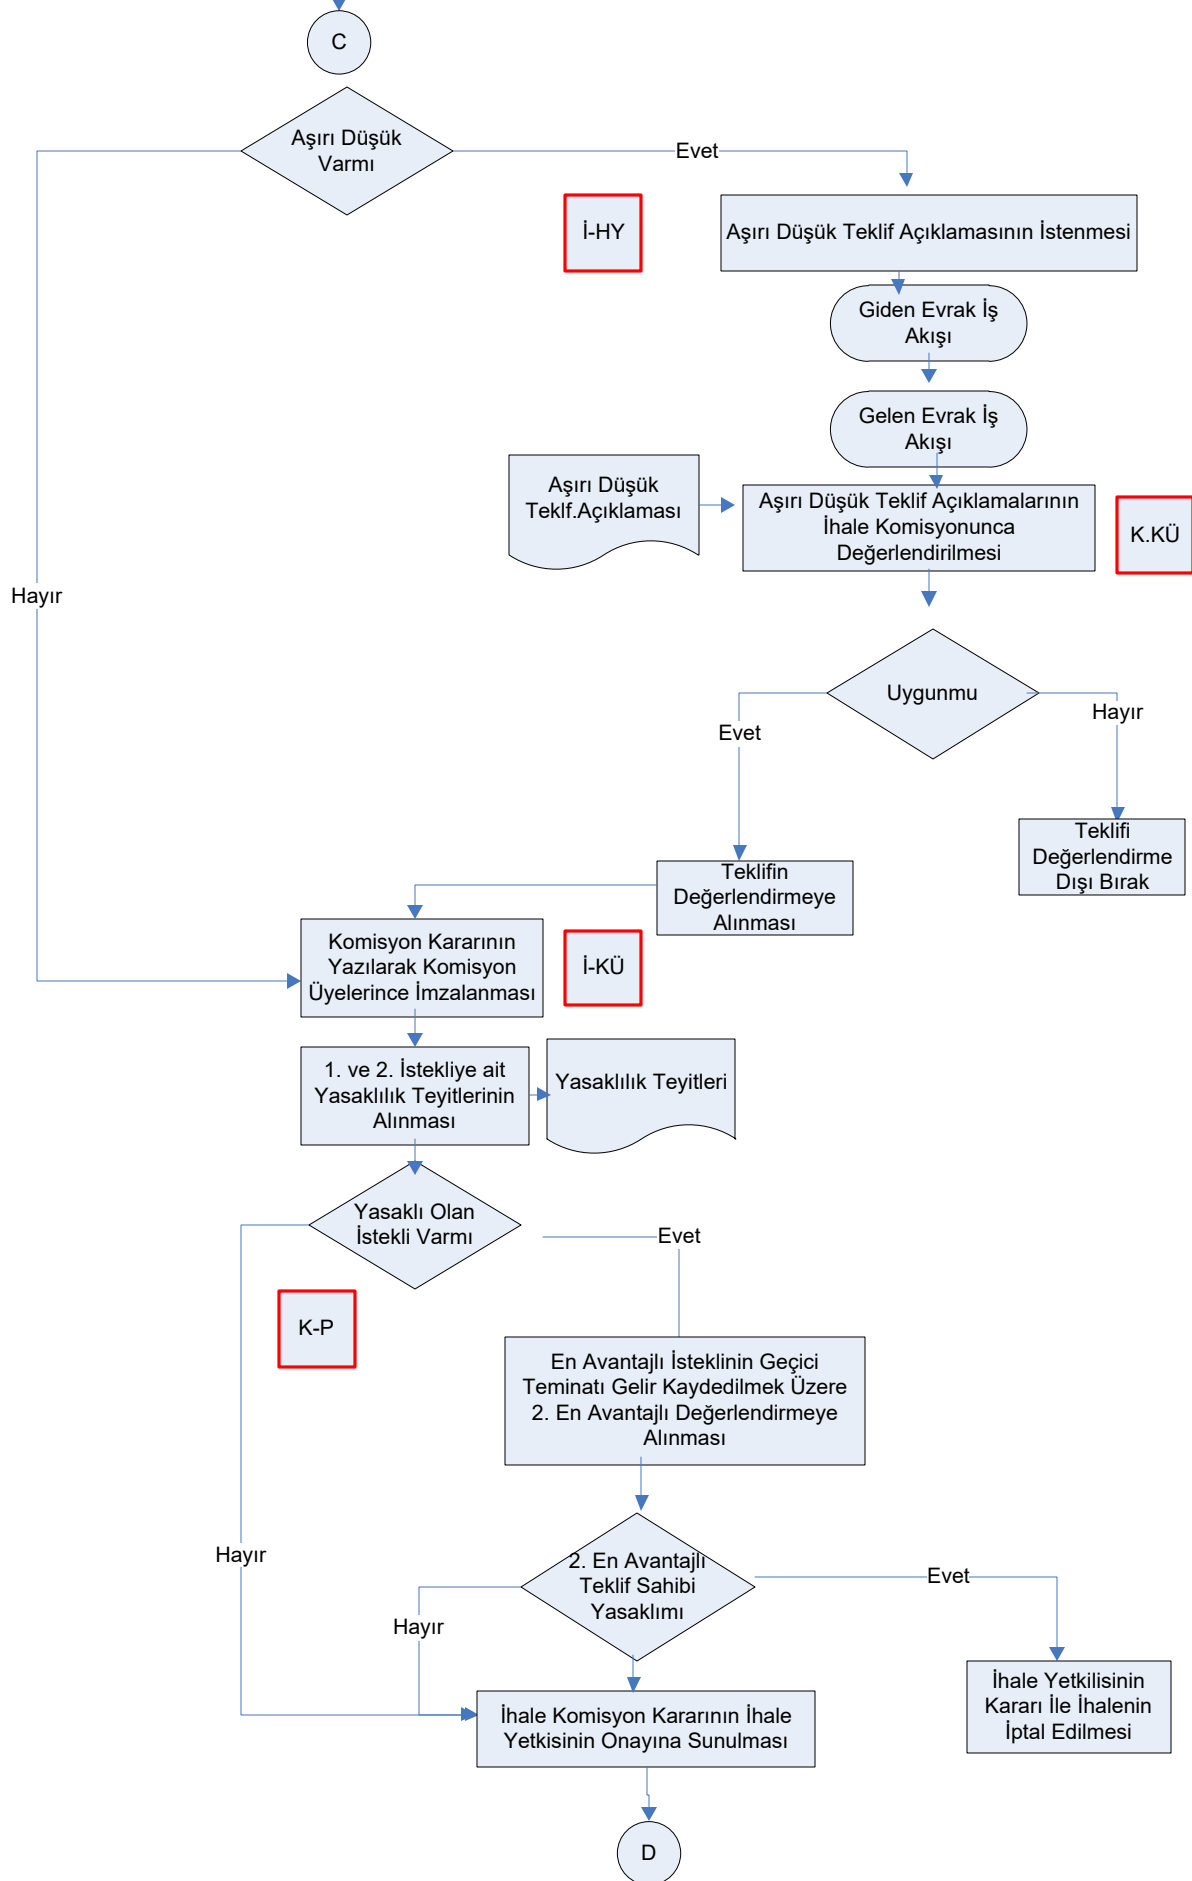

## İŞ AKIŞ ŞEMASI

BİRİM: İDARİ MALİ İŞLER ŞUBE MÜDÜRLÜĞÜ

ŞEMA NO: GTHB.31.İLM.İKS.ŞMA.002 / 06.23

ŞEMA ADI: PAZARLIK USULU İHALE İŞ AKIŞ ŞEMASI

# İŞ AKIŞ ŞEMASI

BİRİM: İDARİ MALİ İŞLER ŞUBE MÜDÜRLÜĞÜ

ŞEMA NO: GTHB.31.İLM.İKS.ŞMA.002 / 06.23

ŞEMA ADI: PAZARLIK USULU İHALE İŞ AKIŞ ŞEMASI