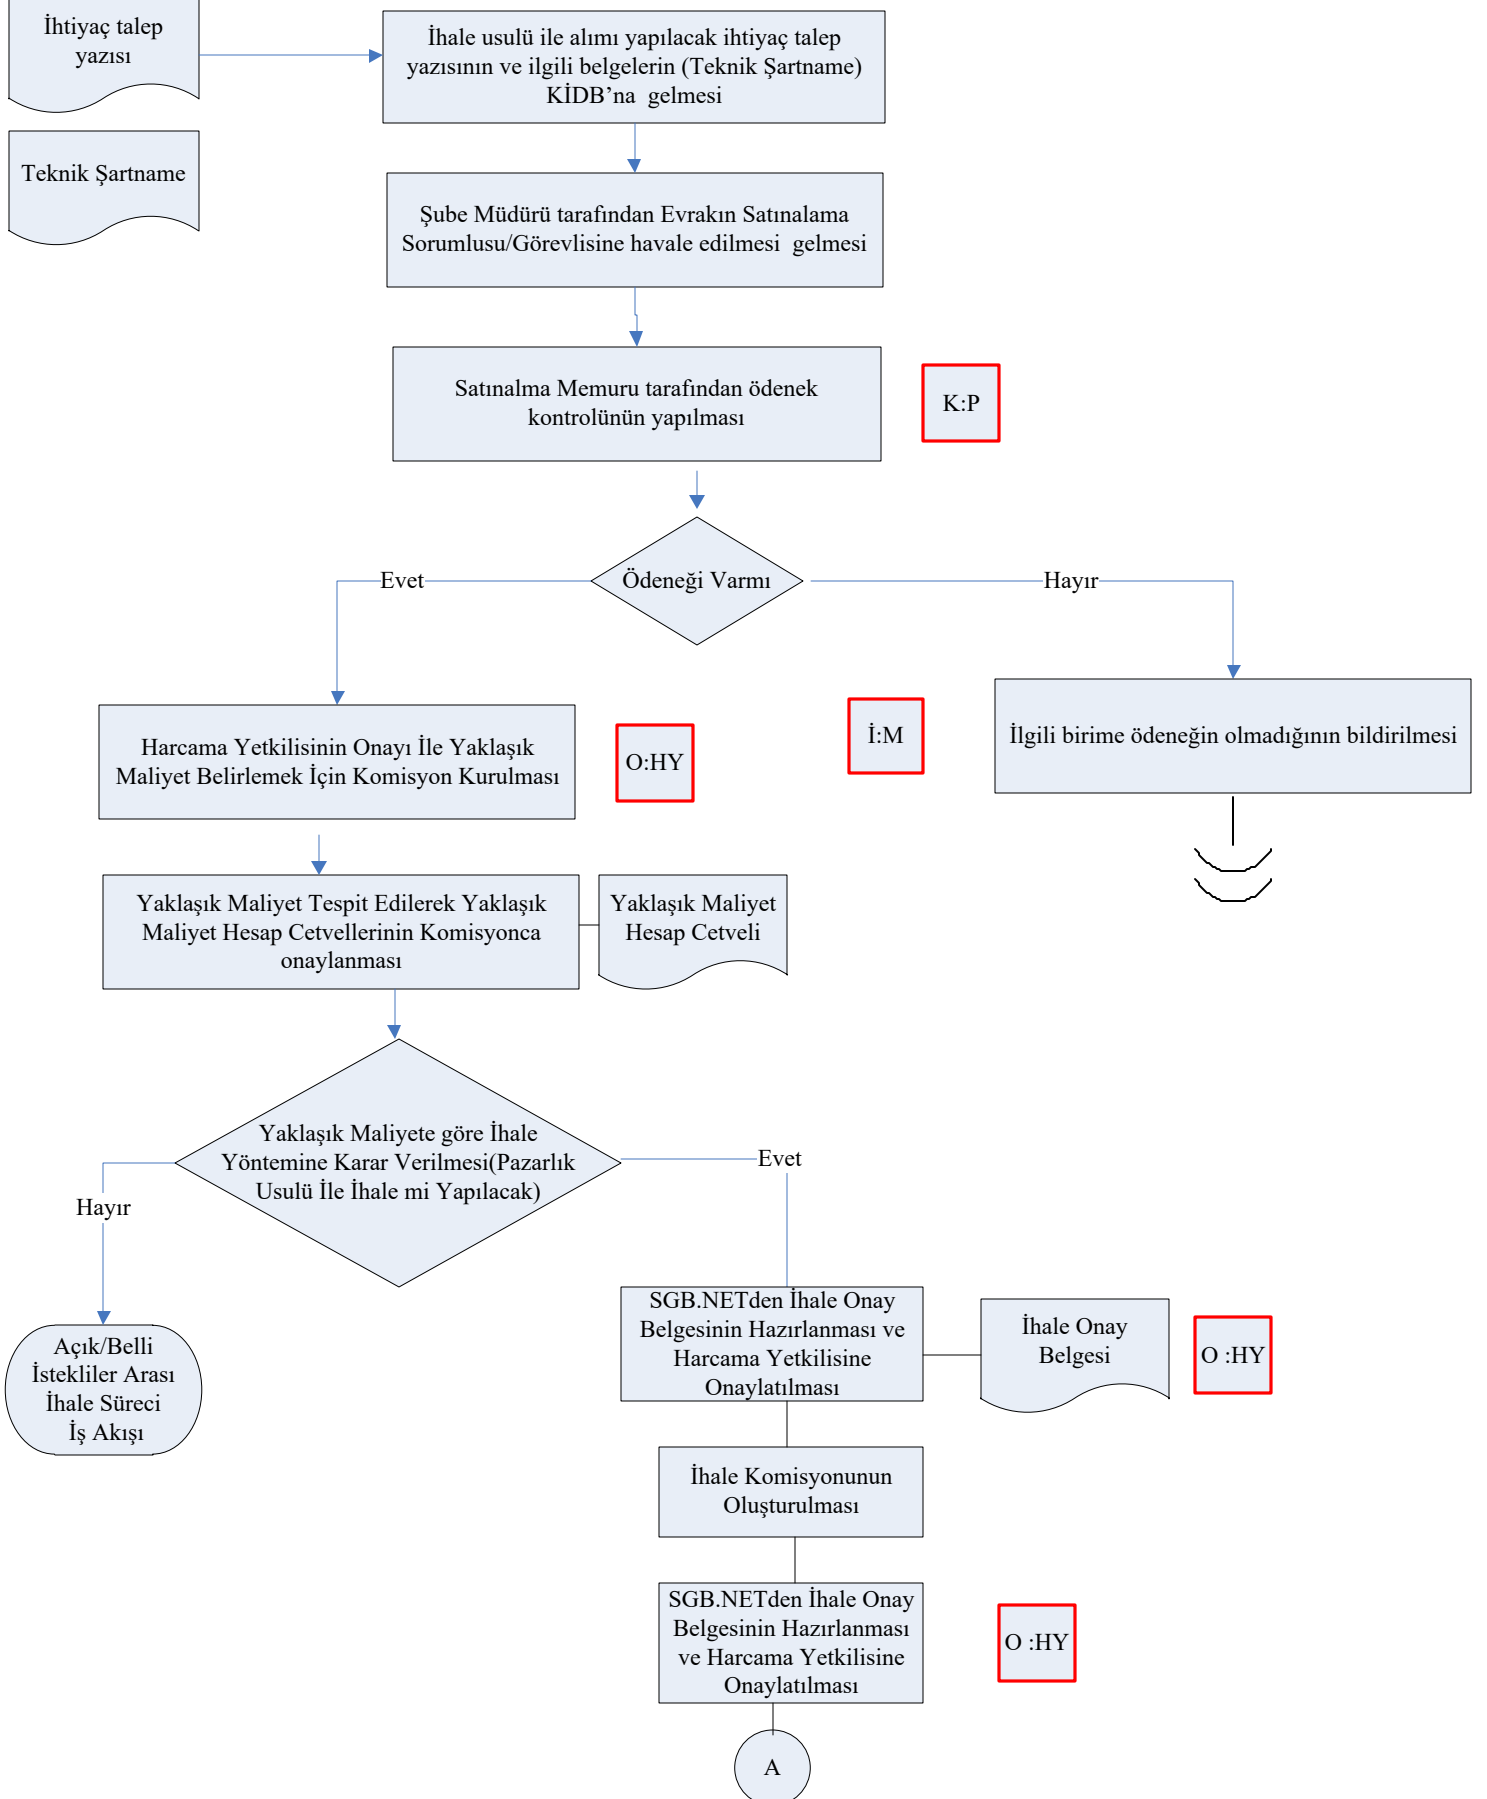

# İŞ AKIŞ ŞEMASI

BİRİM: İDARİ MALİ İŞLER ŞUBE MÜDÜRLÜĞÜ

ŞEMA NO: GTHB.31.İLM.İKS.ŞMA.002 / 06.23

ŞEMA ADI: PAZARLIK USULU İHALE İŞ AKIŞ ŞEMASI

## İŞ AKIŞ ŞEMASI

BİRİM: İDARİ MALİ İŞLER ŞUBE MÜDÜRLÜĞÜ

ŞEMA NO: GTHB.31.İLM.İKS.ŞMA.002 / 06.23

ŞEMA ADI: PAZARLIK USULU İHALE İŞ AKIŞ ŞEMASI