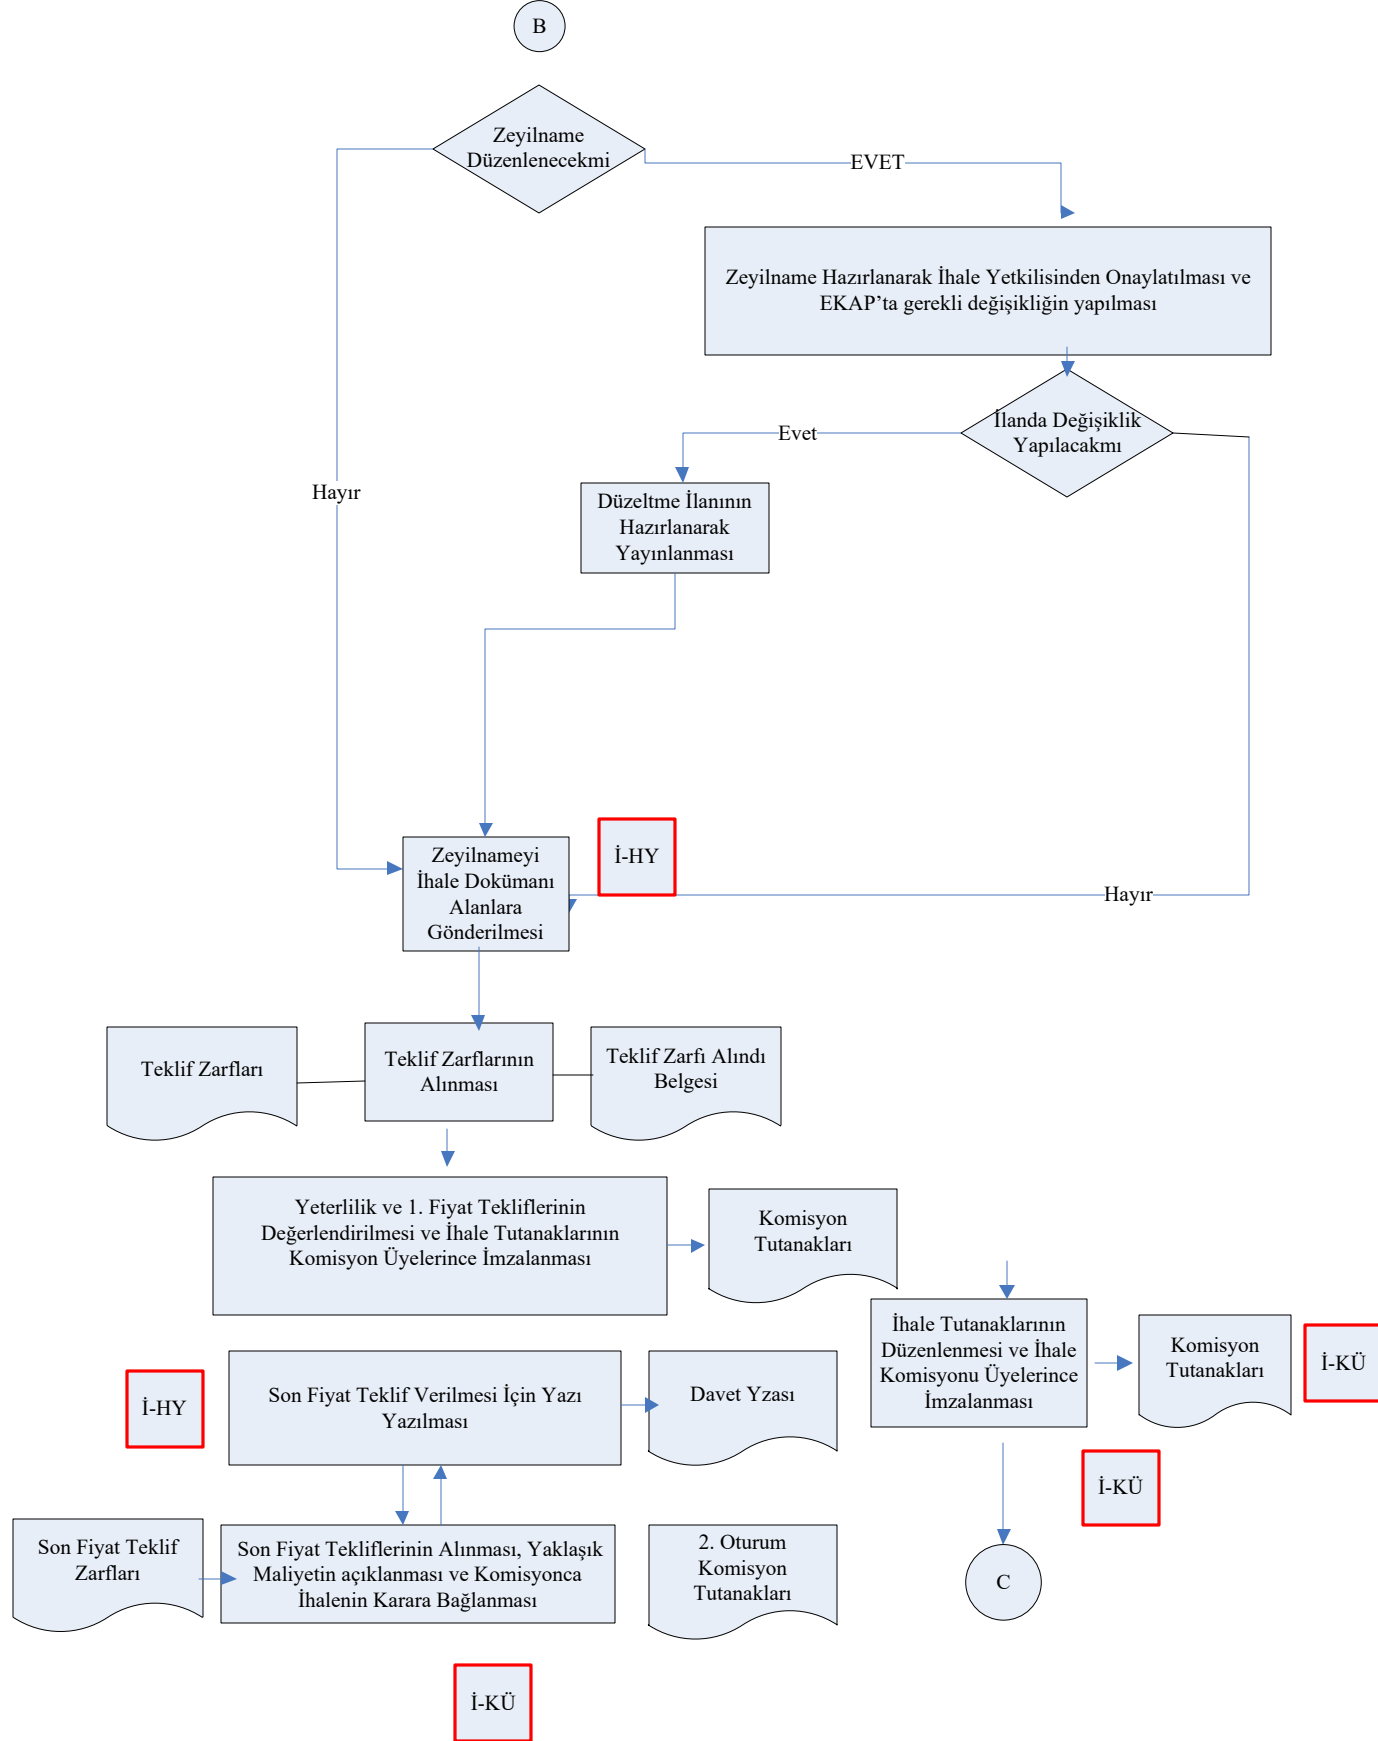

# İŞ AKIŞ ŞEMASI

BİRİM: İDARİ MALİ İŞLER ŞUBE MÜDÜRLÜĞÜ

ŞEMA NO: GTHB.31.İLM.İKS.ŞMA.002 / 06.23

ŞEMA ADI: PAZARLIK USULU İHALE İŞ AKIŞ ŞEMASI

## İŞ AKIŞ ŞEMASI

BİRİM: İDARİ MALİ İŞLER ŞUBE MÜDÜRLÜĞÜ

ŞEMA NO: GTHB.31.İLM.İKS.ŞMA.002 / 06.23

ŞEMA ADI: PAZARLIK USULU İHALE İŞ AKIŞ ŞEMASI