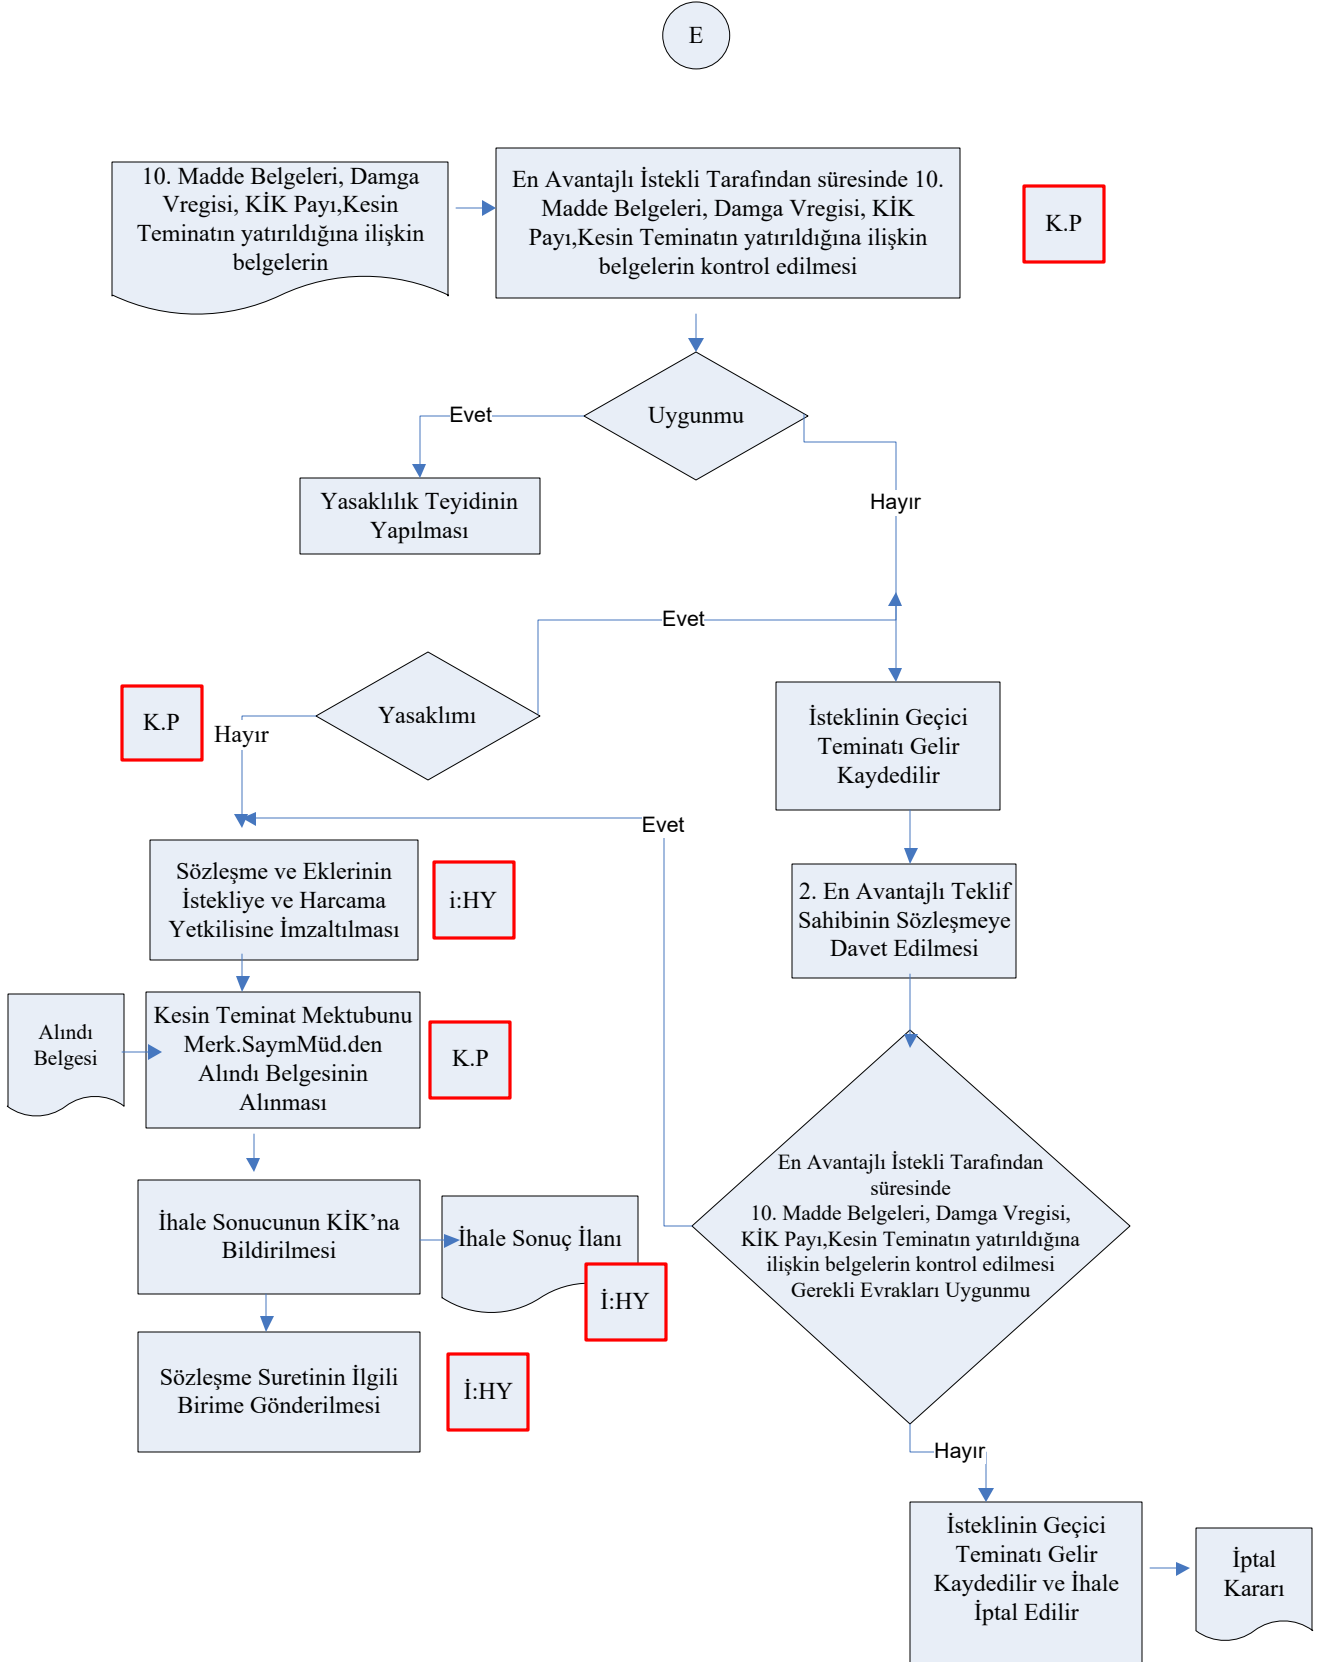

İŞ AKIŞ ŞEMASI

BİRİM: İDARİ MALİ İŞLER ŞUBE MÜDÜRLÜĞÜ

ŞEMA NO: GTHB.31.İLM.İKS.ŞMA.002 / 06.23

ŞEMA ADI: PAZARLIK USULU İHALE İŞ AKIŞ ŞEMASI

E