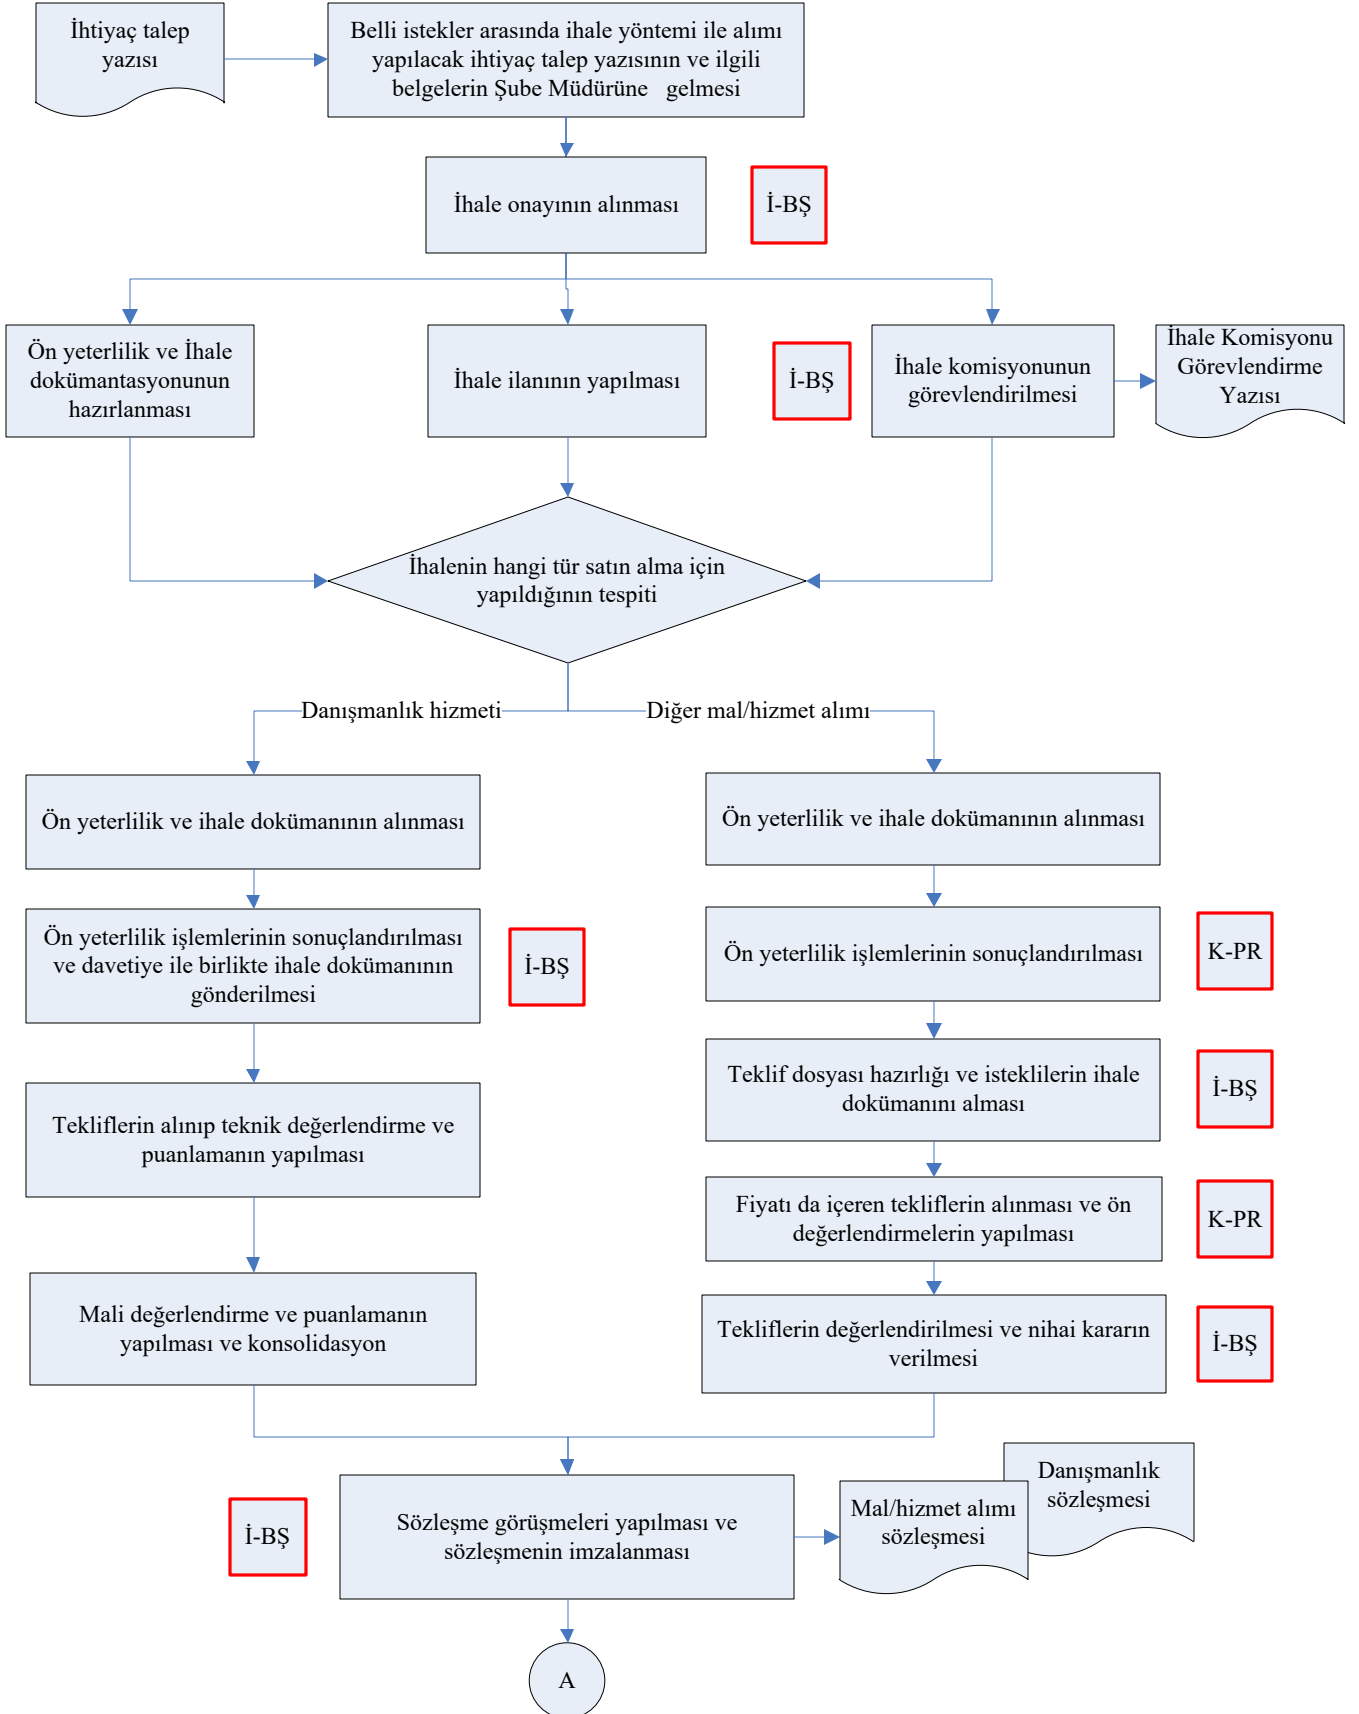

İŞ AKIŞ ŞEMASI

BİRİM: İDARİ MALİ İŞLER ŞUBE MÜDÜRLÜĞÜ

ŞEMA NO: GTHB.31.İKS.ŞMA.002 / 06.22

ŞEMA ADI: BELLİ İSTEKLER ARASINDA İHALE İŞ AKIŞ ŞEMASI

İŞ AKIŞ ŞEMASI

BİRİM: İDARİ MALİ İŞLER ŞUBE MÜDÜRLÜĞÜ

ŞEMA NO: GTHB.31.İLM.İKS.ŞMA.002 / 06.22

ŞEMA ADI: BELLİ İSTEKLER ARASINDA İHALE İŞ AKIŞ ŞEMASI