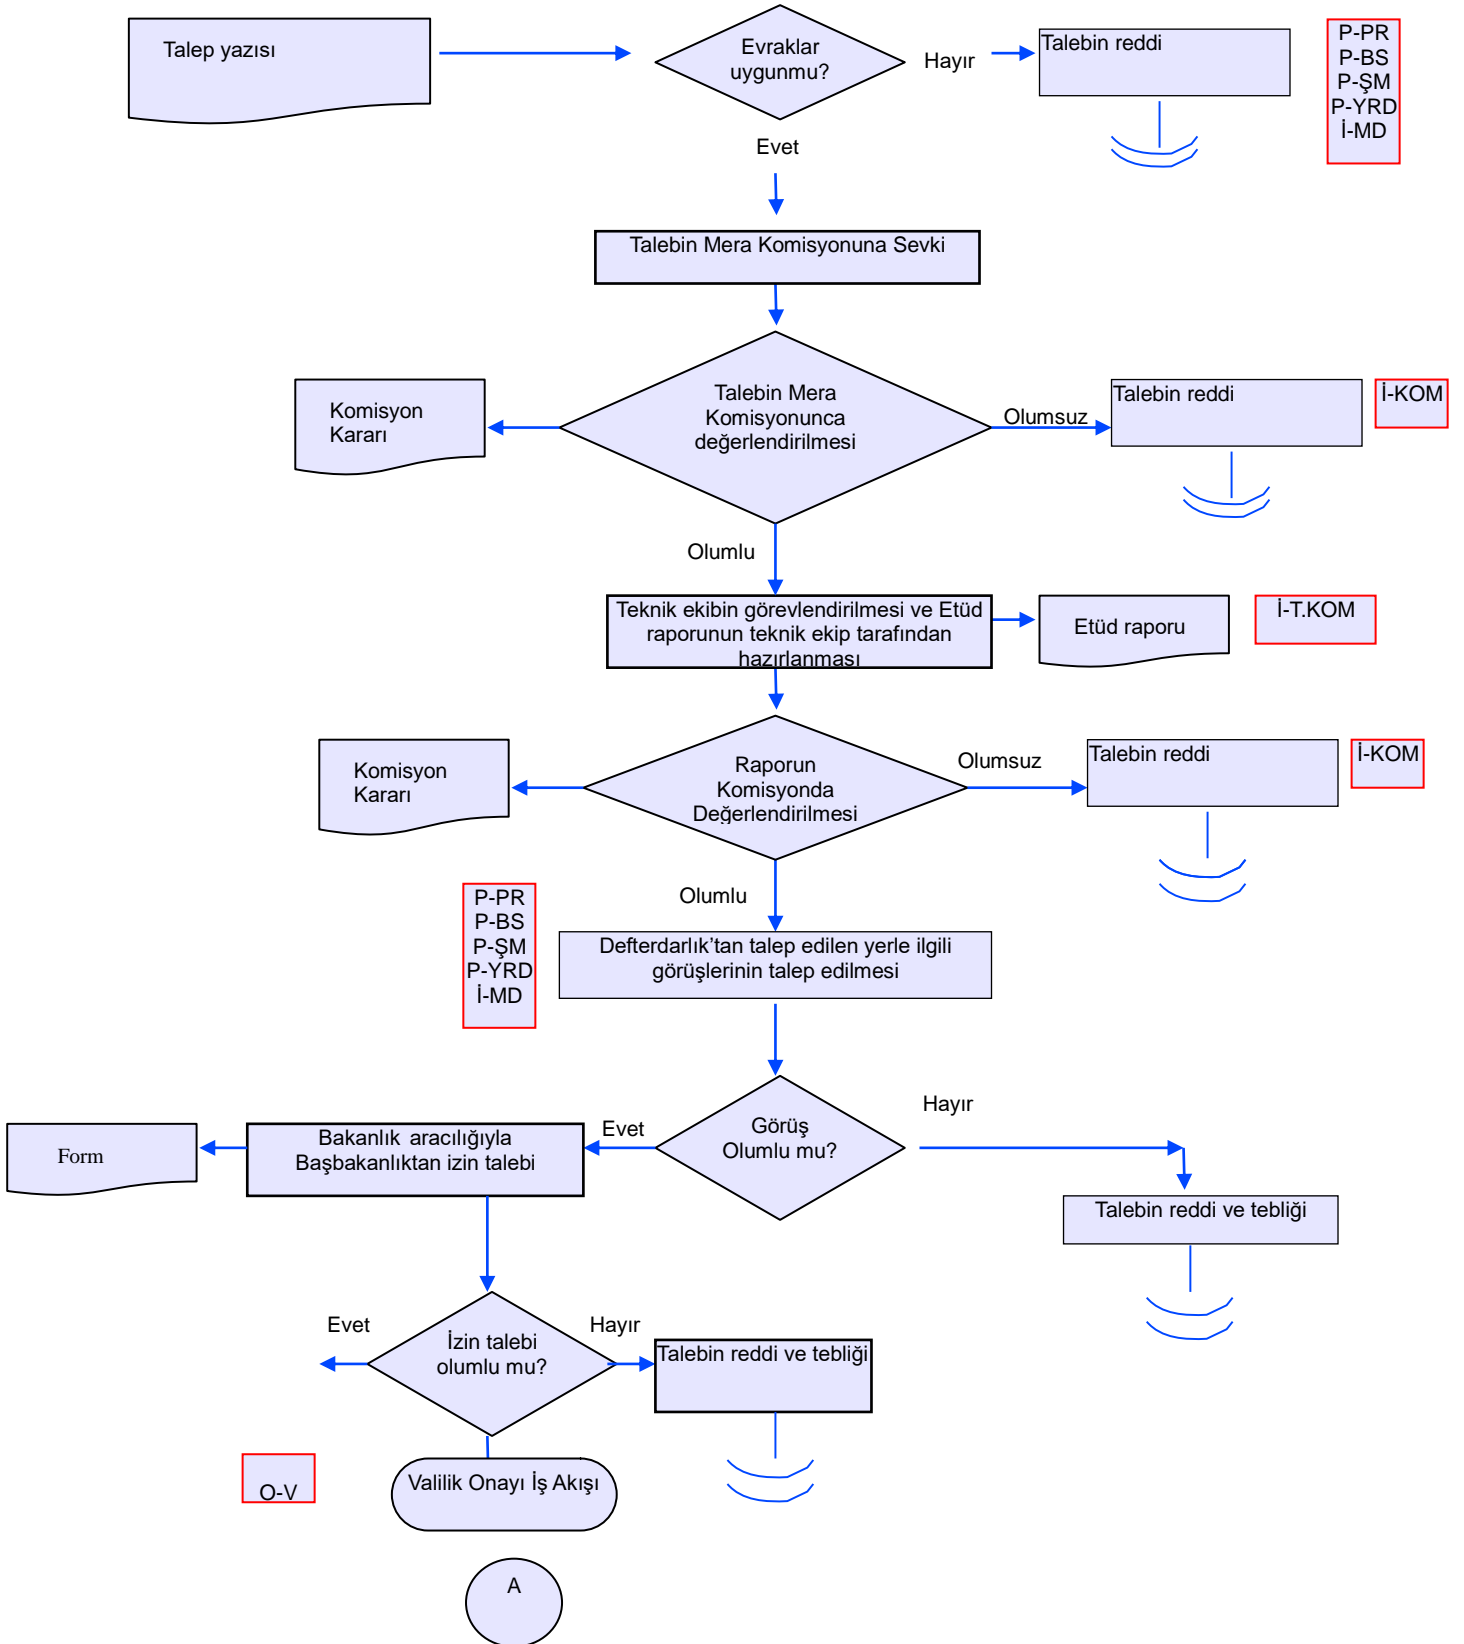

İŞ AKIŞ ŞEMASI

Revizyon No:

004

Revizyon Tarihi:

29.01.2018

BİRİM : MERA TESPİT, TAHDİT, TAHSİS VE ISLAH

ŞEMA NO : GTHB.31.İLM.İKS.ŞMA.01/03

ŞEMA ADI : MERALARDA TAHSİS AMACI DEĞİŞİKLİĞİ