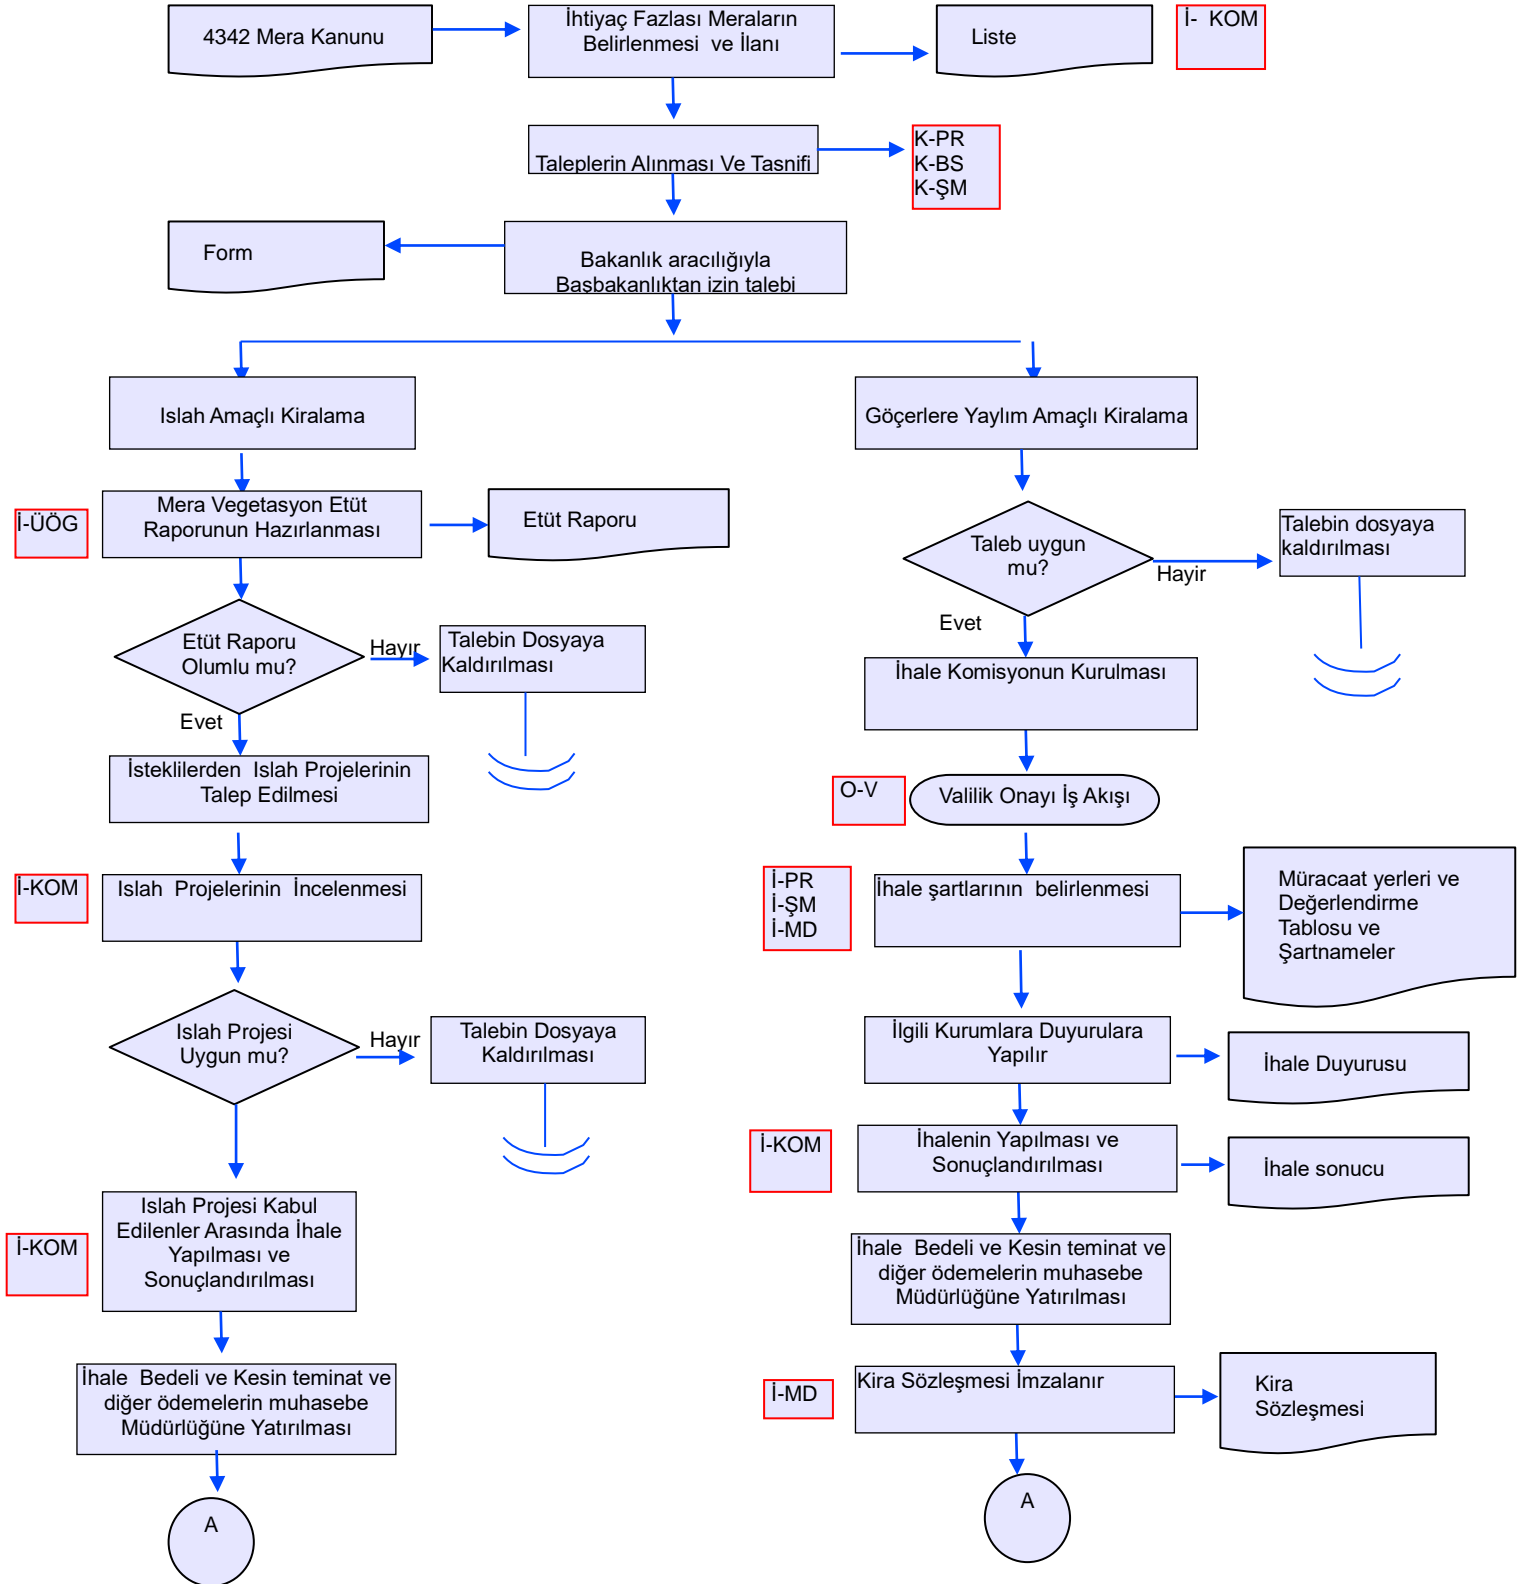

## İŞ AKIŞ ŞEMASI

Revizyon No:

004

Revizyon Tarihi:

29.01.2018

BİRİM : MERA TESPİT, TAHDİT, TAHSİS VE ISLAH

ŞEMA NO : GTHB.31.İLM.İKS.ŞMA.01/02

ŞEMA ADI : MERA KİRALAMA